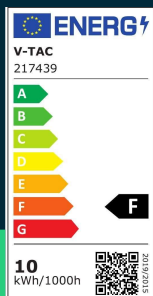

Girlanda ogrodowa V-TAC (sznur) LED 10 metrów 20 żarówek 0,5W IP44 VT-71020 3000K 960lm

SKU 217439 EAN 3800157677844 VT-71020

Produkty powiązane (SKU): 7440, 7438, 217440

SPECYFIKACJA TECHNICZNA

Moc	10W	Materiał	Guma, Tworzywo sztuczne	Marka	V-TAC
Strumień (lm)	960 lm	Kolor obudowy	Czarny	Gwarancja	2 lata
Barwa światła	Ciepła	Klasa szczelności	IP44	Certyfikaty	CE, EMC
Temperatura barwowa	3000K	Czas zapłonu	0.001s (natychmiast)	Wydajność lm/W	95 lm/W
Kąt świecenia	270°	Stabilność kolorów	<6	ETIM	EC000301
Napięcie	230V	Ilość cykli wł/wył	>15000	Kod CN	8539 51 00
Symbol	SKU 217439	Warunki pracy	-20st +45st	EPREL	1072935
Kod kreskowy EAN	3800157677844	Rozmiar	10mb		
Kod produktu	VT-71020	Długość przewodu	10 metrów		
Klasa energetyczna	F	Długość	10m		
Trzonek	Oprawa zintegrowana LED	Waga produktu	1,106		
Kształt	Girlanda	Objętość	0,0093		
Czas życia	20000g	Długość (opak.)	300mm		
Napięcie wejściowe	220-240V	Szerokość (opak.)	250mm		
Częstotliwość	50/60Hz	Wysokość (opak.)	120mm		
CRI	80+	Opakowanie	5		

**Girlanda ogrodowa V-TAC (sznur) LED 10 metrów 20 żarówek 0,5W IP44 VT-71020 3000K 960lm**

SKU 217439 EAN 3800157677844 VT-71020

Produkty powiązane (SKU): 7440, 7438, 217440

Opis produktu

- Girlanda z 20 żarówkami o mocy 0,5W każda
- Gniazdo EU - Łatwa instalacja
- Wodoodporne gniazda i przewód gumowy, lepsza odporność na warunki pogodowe
- Długość 10 metrów
- Klasa szczelności IP44
- 20 opravek w odległości 0.5m każda
- Możliwość szeregowego łączenia