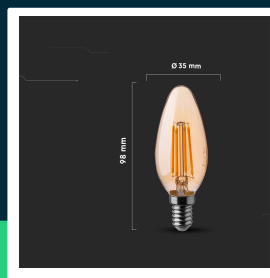

Żarówka LED V-TAC 4W filament E14 świeczka bursztyn VT-1955 2200K 350lm

SKU 217113 EAN 3800157683647 VT-1955

Produkty powiązane (SKU): 7113

SPECYFIKACJA TECHNICZNA

Moc	4W	Częstotliwość	50/60Hz	Długość (opak.)	35mm
Zamiennik mocy	30W	Współczynnik mocy	>0,4	Szerokość (opak.)	35mm
Strumień (lm)	350 lm	CRI	80+	Wysokość (opak.)	100mm
Barwa światła	Ciepła	Materiał	Szkoło	Opakowanie zbiorcze	100
Temperatura barwowa	2200K	Kolor obudowy	Bursztyn	Ilość na palecie	4800
Kąt świecenia	300°	Typ	Źródła światła	Marka	V-TAC
Napięcie	230V	Ściemnianie	NIE	Gwarancja	2 lata
Symbol	SKU 217113	Klasa szczelności	IP20	Certyfikaty	CE, EMC, ROHS
Kod kreskowy EAN	3800157683647	Czas zapłonu 100%	0.001s (natychmiast)	Wydajność lm/W	90 lm/W
Kod produktu	VT-1955	Stabilność kolorów	<6	Parametry	Bursztynowa
Klasa energetyczna	F	Ilość cykli wł/wył	15000	ETIM	EC001959
Trzonek	E14	Warunki pracy	-20st +45st	Kod CN	8539 52 00
Kształt	Świeczka	Współ. Utrzym. strumienia	0,7	EPREL	1238769
Typ modułu LED	Filament	Rozmiar	35x98mm		
Czas życia	20000g	Waga produktu	0,02		
Napięcie wejściowe	220-240V	Objętość	0,000192		

**Żarówka LED V-TAC 4W filament E14 świeczka bursztyn
VT-1955 2200K 350lm**

SKU 217113 EAN 3800157683647 VT-1955

Produkty powiązane (SKU): 7113

Opis produktu

- Zużycie energii o 80% mniejsze niż w standardowych źródłach światła
- Bardzo długi czas życia
- Brak promieniowania UV i IR
- Natychmiastowy start i 100% światła
- Niska temperatura pracy
- Bezpośredni zamiennik tradycyjnych źródeł światła