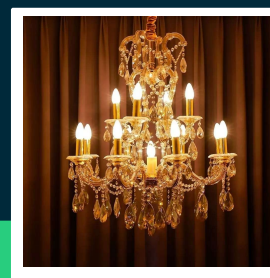

Żarówka LED V-TAC 4W filament E14 świeczka bursztyn VT-1955 2200K 350lm

SKU 217113 EAN 3800157683647 VT-1955

Produkty powiązane (SKU): 7113

SPECYFIKACJA TECHNICZNA

Moc	4W	Częstotliwość	50/60Hz	Długość (opak.)	35mm
Zamiennik mocy	30W	Współczynnik mocy	>0,4	Szerokość (opak.)	35mm
Strumień (lm)	350 lm	CRI	80+	Wysokość (opak.)	100mm
Barwa światła	Ciepła	Materiał	Szkoło	Opakowanie zbiorcze	100
Temperatura barwowa	2200K	Kolor obudowy	Bursztyn	Ilość na palecie	4800
Kąt świecenia	300°	Typ	Źródła światła	Marka	V-TAC
Napięcie	230V	Ściemnianie	NIE	Gwarancja	2 lata
Symbol	SKU 217113	Klasa szczelności	IP20	Certyfikaty	CE, EMC, ROHS
Kod kreskowy EAN	3800157683647	Czas zapłonu 100%	0.001s (natychmiast)	Wydajność lm/W	90 lm/W
Kod produktu	VT-1955	Stabilność kolorów	<6	Parametry	Bursztynowa
Klasa energetyczna	F	Ilość cykli wł/wył	15000	ETIM	EC001959
Trzonek	E14	Warunki pracy	-20st +45st	Kod CN	8539 52 00
Kształt	Świeczka	Współ. Utrzym. strumienia	0,7	EPREL	1238769
Typ modułu LED	Filament	Rozmiar	35x98mm		
Czas życia	20000g	Waga produktu	0,02		
Napięcie wejściowe	220-240V	Objętość	0,000192		

**Żarówka LED V-TAC 4W filament E14 świeczka bursztyn
VT-1955 2200K 350lm**

SKU 217113 EAN 3800157683647 VT-1955

Produkty powiązane (SKU): 7113

Opis produktu

- Zużycie energii o 80% mniejsze niż w standardowych źródłach światła
- Bardzo długi czas życia
- Brak promieniowania UV i IR
- Natychmiastowy start i 100% światła
- Niska temperatura pracy
- Bezpośredni zamiennik tradycyjnych źródeł światła