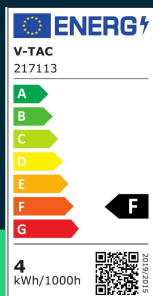

Żarówka LED V-TAC 4W filament E14 świeczka bursztyn VT-1955 2200K 350lm

SKU 217113 EAN 3800157683647 VT-1955

Produkty powiązane (SKU): 7113

SPECYFIKACJA TECHNICZNA

Moc	4W	Częstotliwość	50/60Hz	Długość (opak.)	35mm
Zamiennik mocy	30W	Współczynnik mocy	>0,4	Szerokość (opak.)	35mm
Strumień (lm)	350 lm	CRI	80+	Wysokość (opak.)	100mm
Barwa światła	Ciepła	Materiał	Szkoło	Opakowanie zbiorcze	100
Temperatura barwowa	2200K	Kolor obudowy	Bursztyn	Ilość na palecie	4800
Kąt świecenia	300°	Typ	Źródła światła	Marka	V-TAC
Napięcie	230V	Ściemnianie	NIE	Gwarancja	2 lata
Symbol	SKU 217113	Klasa szczelności	IP20	Certyfikaty	CE, EMC, ROHS
Kod kreskowy EAN	3800157683647	Czas zapłonu 100%	0.001s (natychmiast)	Wydajność lm/W	90 lm/W
Kod produktu	VT-1955	Stabilność kolorów	<6	Parametry	Bursztynowa
Klasa energetyczna	F	Ilość cykli wł/wył	15000	ETIM	EC001959
Trzonek	E14	Warunki pracy	-20st +45st	Kod CN	8539 52 00
Kształt	Świeczka	Współ. Utrzym. strumienia	0,7	EPREL	1238769
Typ modułu LED	Filament	Rozmiar	35x98mm		
Czas życia	20000g	Waga produktu	0,02		
Napięcie wejściowe	220-240V	Objętość	0,000192		

**Żarówka LED V-TAC 4W filament E14 świeczka bursztyn
VT-1955 2200K 350lm**

SKU 217113 EAN 3800157683647 VT-1955

Produkty powiązane (SKU): 7113

Opis produktu

- Zużycie energii o 80% mniejsze niż w standardowych źródłach światła
- Bardzo długi czas życia
- Brak promieniowania UV i IR
- Natychmiastowy start i 100% światła
- Niska temperatura pracy
- Bezpośredni zamiennik tradycyjnych źródeł światła