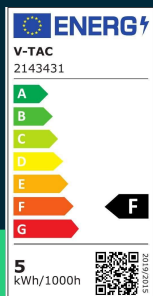

**Żarówka LED V-TAC 4,5W E27 Świczka VT-1821 4000K 470lm**

SKU 2143431 EAN 3800157682596 VT-1821

Produkty powiązane (SKU): 4342, 4343, 4344, 43421, 43431, 43441, 2143421, 2143441

**SPECYFIKACJA TECHNICZNA**

Moc	4,5W	Częstotliwość	50Hz	Marka	V-TAC
Zamiennik mocy	40W	Współczynnik mocy	>0,5	Gwarancja	2 Lata
Strumień (lm)	470 lm	CRI	80+	Wydajność lm/W	105 lm/W
Barwa światła	Neutralna	Materiał	Tworzywo	Ilość na palecie	6000
Temperatura barwowa	4000K	Kolor obudowy	Mleczna Matowa	Opakowanie zbiorcze	200
Kąt świecenia	200°	Typ	Źródła światła	ETIM	EC001959
Napięcie	230V	Ściemnianie	NIE	Kod CN	8539 52 00
Symbol	2143431	Klasa szczelności	IP20	EPREL	1185985
Kod kreskowy EAN	3800157682596	Czas zapłonu 100%	0.001s (natychmiast)		
Kod produktu	VT-1821	Stabilność kolorów	<6		
Klasa energetyczna	F	Ilość cykli wł/wył	15000		
Trzonek	E27	Warunki pracy	-20st +45st		
Kształt	Świczka	Rozmiar	37x100mm		
Typ modułu LED	SMD	Waga produktu	0,035		
Czas życia	20000g	Objętość	0.000128625		
Napięcie wejściowe	220-240V	Certyfikaty	CE, EMC, ROHS		