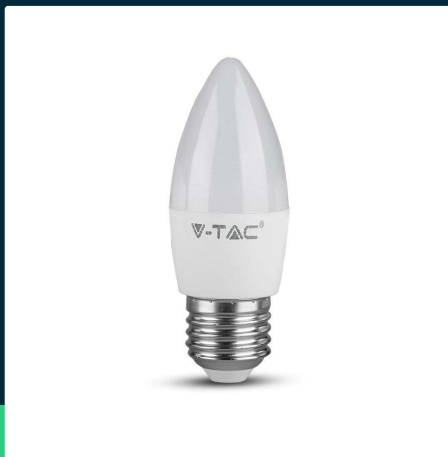

**Żarówka LED V-TAC 4,5W E27 Świczka VT-1821 4000K 470lm**

SKU 2143431 EAN 3800157682596 VT-1821

Produkty powiązane (SKU): 4342, 4343, 4344, 43421, 43431, 43441, 2143421, 2143441

**SPECYFIKACJA TECHNICZNA**

Moc	4,5W	Częstotliwość	50Hz	Marka	V-TAC
Zamiennik mocy	40W	Współczynnik mocy	>0,5	Gwarancja	2 Lata
Strumień (lm)	470 lm	CRI	80+	Wydajność lm/W	105 lm/W
Barwa światła	Neutralna	Materiał	Tworzywo	Ilość na palecie	6000
Temperatura barwowa	4000K	Kolor obudowy	Mleczna Matowa	Opakowanie zbiorcze	200
Kąt świecenia	200°	Typ	Źródła światła	ETIM	EC001959
Napięcie	230V	Ściemnianie	NIE	Kod CN	8539 52 00
Symbol	2143431	Klasa szczelności	IP20	EPREL	1185985
Kod kreskowy EAN	3800157682596	Czas zapłonu 100%	0.001s (natychmiast)		
Kod produktu	VT-1821	Stabilność kolorów	<6		
Klasa energetyczna	F	Ilość cykli wł/wył	15000		
Trzonek	E27	Warunki pracy	-20st +45st		
Kształt	Świczka	Rozmiar	37x100mm		
Typ modułu LED	SMD	Waga produktu	0,035		
Czas życia	20000g	Objętość	0.000128625		
Napięcie wejściowe	220-240V	Certyfikaty	CE, EMC, ROHS		

**Żarówka LED V-TAC 4,5W E27 Świczka VT-1821 4000K  
470lm**

SKU 2143431 EAN 3800157682596 VT-1821

Produkty powiązane (SKU): 4342, 4343, 4344, 43421, 43431,  
43441, 2143421, 2143441