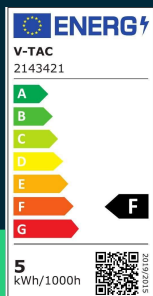

Żarówka LED V-TAC 4,5W E27 Świczka VT-1821 3000K 470lm

SKU 2143421 EAN 3800157682589 VT-1821

Produkty powiązane (SKU): 4342, 4343, 4344, 43421, 43431, 43441, 2143431, 2143441

SPECYFIKACJA TECHNICZNA

Moc	4,5W	Częstotliwość	50Hz	Marka	V-TAC
Zamiennik mocy	40W	Współczynnik mocy	>0,5	Gwarancja	2 Lata
Strumień (lm)	470 lm	CRI	80+	Wydajność lm/W	105 lm/W
Barwa światła	Ciepła	Materiał	Tworzywo	Ilość na palecie	8000
Temperatura barwowa	3000K	Kolor obudowy	Mleczna Matowa	Opakowanie zbiorcze	200
Kąt świecenia	200°	Typ	Źródła światła	ETIM	EC001959
Napięcie	230V	Ściemnianie	NIE	Kod CN	8539 52 00
Symbol	2143421	Klasa szczelności	IP20	EPREL	1185984
Kod kreskowy EAN	3800157682589	Czas zapłonu 100%	0.001s (natychmiast)		
Kod produktu	VT-1821	Stabilność kolorów	<6		
Klasa energetyczna	F	Ilość cykli wł/wył	15000		
Trzonek	E27	Warunki pracy	-20st +45st		
Kształt	Świczka	Rozmiar	37x100mm		
Typ modułu LED	SMD	Waga produktu	0,04		
Czas życia	20000g	Objętość	0,00016		
Napięcie wejściowe	220-240V	Certyfikaty	CE, EMC, ROHS		

**Żarówka LED V-TAC 4,5W E27 Świczka VT-1821 3000K
470lm**

SKU 2143421 EAN 3800157682589 VT-1821

Produkty powiązane (SKU): 4342, 4343, 4344, 43421, 43431,
43441, 2143431, 2143441

Opis produktu

- Zużycie energii mniejsze o 80% w porównaniu do tradycyjnych źródeł światła
- Bardzo długi czas życia
- Brak promieniowania UV i IR
- Natychmiastowy start i 100% światła
- Niska temperatura pracy
- Bezpośredni zamiennik tradycyjnych źródeł światła