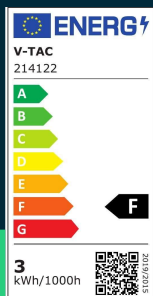

**Żarówka LED V-TAC 3,7W E14 świeczka VT-1818 6500K 320lm**

SKU 214122 EAN 3800157665438 VT-1818

Produkty powiązane (SKU): 4122, 4166, 4216, 214166, 214216, 2141226, 2141666, 2142166

**SPECYFIKACJA TECHNICZNA**

Moc	3,7W	Częstotliwość	50Hz	Opakowanie zbiorcze	5
Zamiennik mocy	25W	Współczynnik mocy	>0,4	Marka	V-TAC
Strumień (lm)	320 lm	CRI	80+	Gwarancja	2 lata
Barwa światła	Zimna	Materiał	Tworzywo	Certyfikaty	CE, EMC, ROHS
Temperatura barwowa	6500K	Kolor obudowy	Mleczna Matowa	Wydajność lm/W	85 lm/W
Kąt świecenia	180°	Typ	Źródła światła	ETIM	EC001959
Napięcie	230V	Ściemnianie	NIE	Kod CN	8539 52 00
Symbol	SKU 214122	Klasa szczelności	IP20	EPREL	969301
Kod kreskowy EAN	3800157665438	Czas zapłonu 100%	0.001s (natychmiast)		
Kod produktu	VT-1818	Warunki pracy	-20st +45st		
Klasa energetyczna	F	Rozmiar	37x100mm		
Trzonek	E14	Waga produktu	0,02		
Kształt	Świeczka	Objętość	0,0002		
Typ modułu LED	SMD	Długość (opak.)	39mm		
Czas życia	20000g	Szerokość (opak.)	39mm		
Napięcie wejściowe	AC:220-240V, 50Hz	Wysokość (opak.)	102mm		