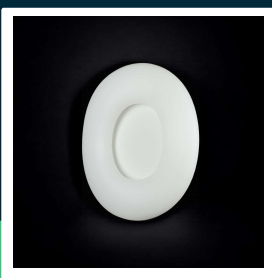

Oprawa LED V-TAC 45W oprawa sufitowa owal zmiana barwy 46cm ściemnianie biały VT-7462 3000K-4000K-6500K 4050lm

SKU 213967 EAN 3800170254725 VT-7462

Produkty powiązane (SKU): 3967

SPECYFIKACJA TECHNICZNA

Moc	45W	Materiał	PC	Certyfikaty	CE, EMC, ROHS
Strumień (lm)	4050 lm	Kolor obudowy	Mleczna Matowa	Wydajność lm/W	90 lm/W
Barwa światła	CCT Biała zmienna	Typ	Sufitowy	ETIM	EC001743
Temperatura barwowa	3000K-4000K-6500K	Ściemnianie	TAK	Kod CN	8539 51 00
Kąt świecenia	120°	Klasa szczelności	IP20		
Napięcie	230V	Czas zapłonu	0.001s (natychmiast)		
		100%			
Symbol	SKU 213967	Ilość cykli wł/wył	>15000		
Kod kreskowy EAN	3800170254725	Warunki pracy	-20st +45st		
Kod produktu	VT-7462	Rozmiar	460x100mm		
Seria	Oświetlenie sufitowe	Waga produktu	2,9		
Trzonek	Oprawa zintegrowana LED	Objętość	0,0446		
Kształt	Owal	Długość (opak.)	470mm		
Typ modułu LED	SMD	Szerokość (opak.)	120mm		
Czas życia	20000g	Wysokość (opak.)	470mm		
Napięcie wejściowe	AC:220-240V, 50Hz	Marka	V-TAC		
CRI	80+	Gwarancja	2 lata		

Oprawa LED V-TAC 45W oprawa sufitowa owal zmiana barwy 46cm ściemnianie biały VT-7462 3000K-4000K-6500K 4050lm

SKU 213967 EAN 3800170254725 VT-7462

Produkty powiązane (SKU): 3967

Opis produktu

- Nowoczesna sufitowa oprawa LED z funkcją zmiany barwy światła 3W1
- Temperatura barwowa zmienna od 3000K do 5000K
- Moc 45W i strumień świetlny 4050 lumenów
- Szeroki kąt świecenia 120°
- Wysoki współczynnik oddawania barw CRI >80
- Sterowanie pilotem z funkcją zmiany koloru, ściemniania i trybu światła nocnego
- Zasięg działania pilota do około 10 metrów
- Zasilanie AC 220—240V, 50/60Hz
- Średnica oprawy 460 mm, wysokość 100 mm
- Czas życia do 20 000 godzin
- Ponad 15 000 cykli włączeń i wyłączeń
- Stylowe i nowoczesne wykończenie w kolorze białym
- Obudowa wykonana z trwałego i lekkiego tworzywa PC
- Wbudowane źródło światła — niewymienne
- Produkt przeznaczony do użytku wewnętrznego
- Produkt objęty 2-letnią gwarancją