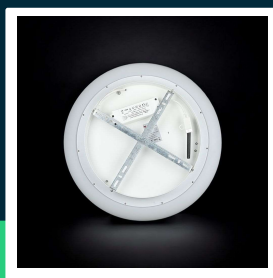

Oprawa LED V-TAC 45W oprawa sufitowa owal zmiana barwy 46cm ściemnianie biały VT-7462 3000K-4000K-6500K 4050lm

SKU 213967 EAN 3800170254725 VT-7462

Produkty powiązane (SKU): 3967

SPECYFIKACJA TECHNICZNA

Moc	45W	Materiał	PC	Certyfikaty	CE, EMC, ROHS
Strumień (lm)	4050 lm	Kolor obudowy	Mleczna Matowa	Wydajność lm/W	90 lm/W
Barwa światła	CCT Biała zmienna	Typ	Sufitowy	ETIM	EC001743
Temperatura barwowa	3000K-4000K-6500K	Ściemnianie	TAK	Kod CN	8539 51 00
Kąt świecenia	120°	Klasa szczelności	IP20		
Napięcie	230V	Czas zapłonu	0.001s (natychmiast)		
		100%			
Symbol	SKU 213967	Ilość cykli wł/wył	>15000		
Kod kreskowy EAN	3800170254725	Warunki pracy	-20st +45st		
Kod produktu	VT-7462	Rozmiar	460x100mm		
Seria	Oświetlenie sufitowe	Waga produktu	2,9		
Trzonek	Oprawa zintegrowana LED	Objętość	0,0446		
Kształt	Owal	Długość (opak.)	470mm		
Typ modułu LED	SMD	Szerokość (opak.)	120mm		
Czas życia	20000g	Wysokość (opak.)	470mm		
Napięcie wejściowe	AC:220-240V, 50Hz	Marka	V-TAC		
CRI	80+	Gwarancja	2 lata		

Oprawa LED V-TAC 45W oprawa sufitowa owal zmiana barwy 46cm ściemnianie biały VT-7462 3000K-4000K-6500K 4050lm

SKU 213967 EAN 3800170254725 VT-7462

Produkty powiązane (SKU): 3967

Opis produktu

- Nowoczesna sufitowa oprawa LED z funkcją zmiany barwy światła 3W1
- Temperatura barwowa zmienna od 3000K do 5000K
- Moc 45W i strumień świetlny 4050 lumenów
- Szeroki kąt świecenia 120°
- Wysoki współczynnik oddawania barw CRI >80
- Sterowanie pilotem z funkcją zmiany koloru, ściemniania i trybu światła nocnego
- Zasięg działania pilota do około 10 metrów
- Zasilanie AC 220—240V, 50/60Hz
- Średnica oprawy 460 mm, wysokość 100 mm
- Czas życia do 20 000 godzin
- Ponad 15 000 cykli włączeń i wyłączeń
- Stylowe i nowoczesne wykończenie w kolorze białym
- Obudowa wykonana z trwałego i lekkiego tworzywa PC
- Wbudowane źródło światła — niewymienne
- Produkt przeznaczony do użytku wewnętrznego
- Produkt objęty 2-letnią gwarancją