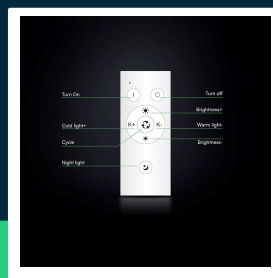

Oprawa LED V-TAC 45W oprawa sufitowa owal zmiana barwy 46cm ściemnianie biały VT-7462 3000K-4000K-6500K 4050lm

SKU 213967 EAN 3800170254725 VT-7462

Produkty powiązane (SKU): 3967

SPECYFIKACJA TECHNICZNA

Moc	45W	Materiał	PC	Certyfikaty	CE, EMC, ROHS
Strumień (lm)	4050 lm	Kolor obudowy	Mleczna Matowa	Wydajność lm/W	90 lm/W
Barwa światła	CCT Biała zmienna	Typ	Sufitowy	ETIM	EC001743
Temperatura barwowa	3000K-4000K-6500K	Ściemnianie	TAK	Kod CN	8539 51 00
Kąt świecenia	120°	Klasa szczelności	IP20		
Napięcie	230V	Czas zapłonu	0.001s (natychmiast)		
		100%			
Symbol	SKU 213967	Ilość cykli wł/wył	>15000		
Kod kreskowy EAN	3800170254725	Warunki pracy	-20st +45st		
Kod produktu	VT-7462	Rozmiar	460x100mm		
Seria	Oświetlenie sufitowe	Waga produktu	2,9		
Trzonek	Oprawa zintegrowana LED	Objętość	0,0446		
Kształt	Owal	Długość (opak.)	470mm		
Typ modułu LED	SMD	Szerokość (opak.)	120mm		
Czas życia	20000g	Wysokość (opak.)	470mm		
Napięcie wejściowe	AC:220-240V, 50Hz	Marka	V-TAC		
CRI	80+	Gwarancja	2 lata		

Oprawa LED V-TAC 45W oprawa sufitowa owal zmiana barwy 46cm ściemnianie biały VT-7462 3000K-4000K-6500K 4050lm

SKU 213967 EAN 3800170254725 VT-7462

Produkty powiązane (SKU): 3967

Opis produktu

- Nowoczesna sufitowa oprawa LED z funkcją zmiany barwy światła 3W1
- Temperatura barwowa zmienna od 3000K do 5000K
- Moc 45W i strumień świetlny 4050 lumenów
- Szeroki kąt świecenia 120°
- Wysoki współczynnik oddawania barw CRI >80
- Sterowanie pilotem z funkcją zmiany koloru, ściemniania i trybu światła nocnego
- Zasięg działania pilota do około 10 metrów
- Zasilanie AC 220—240V, 50/60Hz
- Średnica oprawy 460 mm, wysokość 100 mm
- Czas życia do 20 000 godzin
- Ponad 15 000 cykli włączeń i wyłączeń
- Stylowe i nowoczesne wykończenie w kolorze białym
- Obudowa wykonana z trwałego i lekkiego tworzywa PC
- Wbudowane źródło światła — niewymienne
- Produkt przeznaczony do użytku wewnętrznego
- Produkt objęty 2-letnią gwarancją