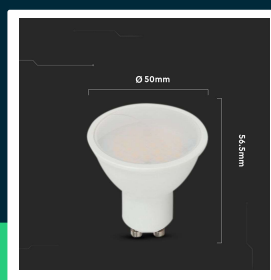

**Żarówka LED V-TAC 2,9W GU10 VT-2333 4000K 250lm**

SKU 212988 EAN 3800170229709 VT-2333

Produkty powiązane (SKU): 2987, 2988, 2989

**SPECYFIKACJA TECHNICZNA**

Moc	2,9W	Kolor obudowy	Biały	Wydajność lm/W	85 lm/W
Zamiennik mocy	25W	Typ	Źródła światła	ETIM	ECO01959
Strumień (lm)	250 lm	Ściemnianie	NIE	Kod CN	8539 52 00
Barwa światła	Neutralna	Klasa szczelności	IP20		
Temperatura barwowa	4000K	Ilość cykli wł/wył	>20000		
Kąt świecenia	100°	Warunki pracy	-20st +45st		
Symbol	SKU 212988	Rozmiar	50x56.5mm		
Kod kreskowy EAN	3800170229709	Waga produktu	0,02		
Kod produktu	VT-2333	Objętość	0,000234		
Trzonek	GU10	Długość (opak.)	50mm		
Kształt	PAR16	Szerokość (opak.)	50mm		
Typ modułu LED	SMD	Wysokość (opak.)	80mm		
Czas życia	20000g	Opakowanie zbiorcze	200		
Napięcie wejściowe	AC:220-240V, 50Hz	Marka	V-TAC		
CRI	80+	Gwarancja	2 lata		
Materiał	Tworzywo	Certyfikaty	CE, EMC, ROHS		

**Żarówka LED V-TAC 2,9W GU10 VT-2333 4000K 250lm**

SKU 212988 EAN 3800170229709 VT-2333

Produkty powiązane (SKU): 2987, 2988, 2989

## Opis produktu

- Stabilna technologia LED SMD zapewniająca wysoką niezawodność
- Długi czas życia do 20 000 godzin, znacznie dłuższy niż w przypadku standardowych halogenów
- Bezpośredni zamiennik tradycyjnej żarówki halogenowej o mocy 25 W
- Łatwy montaż dzięki zastosowaniu standardowego trzonka GU10
- Wykonana z wytrzymałych materiałów, zapewniających lekkość i łatwy montaż