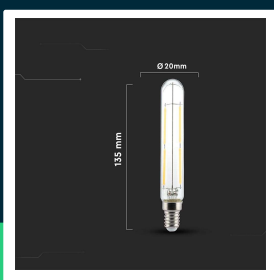

**Żarówka LED V-TAC 4W E14 T20 20x135mm filament
 VT-2204 6500K 400lm**

SKU 212703 EAN 3800170228597 VT-2204

Produkty powiązane (SKU): 2701, 2702, 2703, 212701, 212702

SPECYFIKACJA TECHNICZNA

Moc	4W	Współczynnik mocy	>0,4	Długość (opak.)	25mm
Zamiennik mocy	40W	CRI	80+	Szerokość (opak.)	25mm
Strumień (lm)	400 lm	Materiał	Szkoło	Wysokość (opak.)	140mm
Barwa światła	Zimna	Kolor obudowy	Przezroczysta	Opakowanie zbiorcze	100
Temperatura barwowa	6500K	Typ	Źródła światła	Marka	V-TAC
Kąt świecenia	300°	Ściemnianie	NIE	Gwarancja	2 lata
Napięcie	230V	Klasa szczelności	IP20	Certyfikaty	CE, EMC, ROHS
Symbol	SKU 212703	Czas zapłonu 100%	0.001s (natychmiast)	Wydajność lm/W	100 lm/W
Kod kreskowy EAN	3800170228597	Stabilność kolorów	<6	ETIM	EC001959
Kod produktu	VT-2204	Dekl. Intens. w Kandelach	34.1 Cd Max.	Kod CN	8539 52 00
Trzonek	E14	Ilość cykli wł/wył	>15000		
Kształt	T20	Warunki pracy	-20st +45st		
Typ modułu LED	Filament	Współ. Utrzym. strumienia	0,7		
Czas życia	20000g	Rozmiar	20x135mm		
Napięcie wejściowe	220-240V	Waga produktu	0,027		
Częstotliwość	50Hz	Objętość	0,0000875		

**Żarówka LED V-TAC 4W E14 T20 20x135mm filament
VT-2204 6500K 400lm**

SKU 212703 EAN 3800170228597 VT-2204

Produkty powiązane (SKU): 2701, 2702, 2703, 212701, 212702

Opis produktu

- Zużycie energii mniejsze o 80% w porównaniu do tradycyjnych źródeł światła
- Bardzo długi czas życia
- Brak promieniowania UV i IR
- Natychmiastowy start i 100% światła
- Niska temperatura pracy
- Bezpośredni zamiennik tradycyjnych źródeł światła