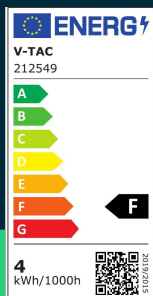

Nocne Oświetlenie LED V-TAC Czujnik Ruchu Pojedyncze Łóżko VT-8067 4000K 260lm 3 Lata Gwarancji

SKU 212549 EAN 3800157684989 VT-8067

Produkty powiązane (SKU): 2548, 2549

SPECYFIKACJA TECHNICZNA

Moc	3W	Klasa szczelności	IP20	Ilość na palecie	1050
Strumień (lm)	260 lm	Typ czujnika	Podczerwień	Opakowanie zbiorcze	25
Barwa światła	Neutralna	Odległość detekcji	2-5 m	Dodatkowe informacje	Pojedyncze Łóżko
Temperatura barwowa	4000K	Opóźnienie	30sek, 130sek, 380sek	ETIM	EC000075
Napięcie	12V	Czas zapłonu 100%	0.001s (natychmiast)	Kod CN	8539 52 00
Symbol	212549	Stabilność kolorów	<6	EPREL	1263873
Kod kreskowy EAN	3800157684989	Ilość cykli wł/wył	>15000		
Kod produktu	VT-8067	Warunki pracy	-20st +45st		
Klasa energetyczna	F	Rozmiar	8mm		
Trzonek	Oprawa zintegrowana LED	Rozmiar montażowy	2 m		
Typ modułu LED	SMD2835	Waga produktu	0,187		
Czas życia	30000g	Objętość	0,00164		
Napięcie wejściowe	12V DC	Certyfikaty	CE, EMC, ROHS		
Ilość LED	30 LED/m.	Marka	V-TAC		
Kolor obudowy	Biały	Gwarancja	3 Lata		