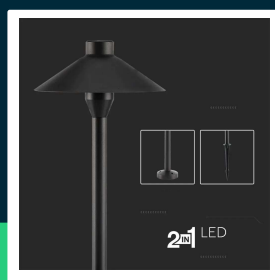

Słupek ogrodowy V-TAC 7W SAMSUNG CHIP 2w1 czarny VT-907 3000K 600lm 3 lata gwarancji

SKU 2120316 EAN 3800170220881 VT-907

Produkty powiązane (SKU): 20316, 20317, 20318

SPECYFIKACJA TECHNICZNA

Moc	7W	CRI	80+	Gwarancja	3 lata
Strumień (lm)	600 lm	Materiał	Aluminium	Certyfikaty	CE, EMC, ROHS
Barwa światła	Ciepła	Kolor obudowy	Czarny	Wydajność lm/W	85 lm/W
Temperatura barwowa	3000K	Typ	Słupek	ETIM	EC000301
Kąt świecenia	50°	Ściemnianie	NIE	Kod CN	8539 51 00
Napięcie	230V	Klasa szczelności	IP65	EPREL	1892461
Symbol	SKU 2120316	Czas zapłonu	0.001s (natychmiast)		
Kod kreskowy EAN	3800170220881	Ilość cykli wł/wył	>15000		
Kod produktu	VT-907	Rozmiar	200x714mm		
Seria	Słupki Ogrodowe	Waga produktu	0,44		
Klasa energetyczna	F	Objętość	0,00496		
Trzonek	Oprawa zintegrowana LED	Długość (opak.)	205mm		
Typ modułu LED	SAMSUNG	Szerokość (opak.)	105mm		
Czas życia	20000g	Wysokość (opak.)	205mm		
Napięcie wejściowe	AC:220-240V, 50Hz	Opakowanie zbiorcze	20		
Współczynnik mocy	>0,5	Marka	V-TAC		

**Słupek ogrodowy V-TAC 7W SAMSUNG CHIP 2w1 czarny VT-907 3000K 600lm 3 lata gwarancji**

SKU 2120316 EAN 3800170220881 VT-907

Produkty powiązane (SKU): 20316, 20317, 20318

Opis produktu

- Chip LED SAMSUNG COB
- W zestawie baza mocująca oraz szpilka do wbijania
- IP65
- Aluminiowy korpus
- IP65
- Dostępne wersje z barwą światła Ciepłą, Neutralną oraz Zimną
- 3 Lata gwarancji