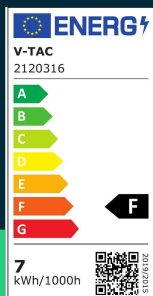

Słupek ogrodowy V-TAC 7W SAMSUNG CHIP 2w1 czarny VT-907 3000K 600lm 3 lata gwarancji

SKU 2120316 EAN 3800170220881 VT-907

Produkty powiązane (SKU): 20316, 20317, 20318

SPECYFIKACJA TECHNICZNA

Moc	7W	CRI	80+	Gwarancja	3 lata
Strumień (lm)	600 lm	Materiał	Aluminium	Certyfikaty	CE, EMC, ROHS
Barwa światła	Ciepła	Kolor obudowy	Czarny	Wydajność lm/W	85 lm/W
Temperatura barwowa	3000K	Typ	Słupek	ETIM	EC000301
Kąt świecenia	50°	Ściemnianie	NIE	Kod CN	8539 51 00
Napięcie	230V	Klasa szczelności	IP65	EPREL	1892461
Symbol	SKU 2120316	Czas zapłonu	0.001s (natychmiast)		
Kod kreskowy EAN	3800170220881	Ilość cykli wł/wył	>15000		
Kod produktu	VT-907	Rozmiar	200x714mm		
Seria	Słupki Ogrodowe	Waga produktu	0,44		
Klasa energetyczna	F	Objętość	0,00496		
Trzonek	Oprawa zintegrowana LED	Długość (opak.)	205mm		
Typ modułu LED	SAMSUNG	Szerokość (opak.)	105mm		
Czas życia	20000g	Wysokość (opak.)	205mm		
Napięcie wejściowe	AC:220-240V, 50Hz	Opakowanie zbiorcze	20		
Współczynnik mocy	>0,5	Marka	V-TAC		

**Słupek ogrodowy V-TAC 7W SAMSUNG CHIP 2w1 czarny VT-907 3000K 600lm 3 lata gwarancji**

SKU 2120316 EAN 3800170220881 VT-907

Produkty powiązane (SKU): 20316, 20317, 20318

Opis produktu

- Chip LED SAMSUNG COB
- W zestawie baza mocująca oraz szpilka do wbijania
- IP65
- Aluminiowy korpus
- IP65
- Dostępne wersje z barwą światła Ciepłą, Neutralną oraz Zimną
- 3 Lata gwarancji