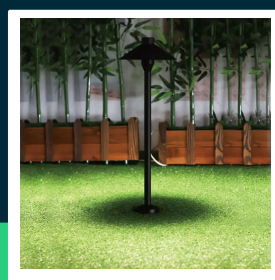

Słupek ogrodowy V-TAC 7W SAMSUNG CHIP 2w1 czarny VT-907 3000K 600lm 3 lata gwarancji

SKU 2120316 EAN 3800170220881 VT-907

Produkty powiązane (SKU): 20316, 20317, 20318

SPECYFIKACJA TECHNICZNA

Moc	7W	CRI	80+	Gwarancja	3 lata
Strumień (lm)	600 lm	Materiał	Aluminium	Certyfikaty	CE, EMC, ROHS
Barwa światła	Ciepła	Kolor obudowy	Czarny	Wydajność lm/W	85 lm/W
Temperatura barwowa	3000K	Typ	Słupek	ETIM	EC000301
Kąt świecenia	50°	Ściemnianie	NIE	Kod CN	8539 51 00
Napięcie	230V	Klasa szczelności	IP65	EPREL	1892461
Symbol	SKU 2120316	Czas zapłonu	0.001s (natychmiast)		
Kod kreskowy EAN	3800170220881	Ilość cykli wł/wył	>15000		
Kod produktu	VT-907	Rozmiar	200x714mm		
Seria	Słupki Ogrodowe	Waga produktu	0,44		
Klasa energetyczna	F	Objętość	0,00496		
Trzonek	Oprawa zintegrowana LED	Długość (opak.)	205mm		
Typ modułu LED	SAMSUNG	Szerokość (opak.)	105mm		
Czas życia	20000g	Wysokość (opak.)	205mm		
Napięcie wejściowe	AC:220-240V, 50Hz	Opakowanie zbiorcze	20		
Współczynnik mocy	>0,5	Marka	V-TAC		

**Słupek ogrodowy V-TAC 7W SAMSUNG CHIP 2w1 czarny VT-907 3000K 600lm 3 lata gwarancji**

SKU 2120316 EAN 3800170220881 VT-907

Produkty powiązane (SKU): 20316, 20317, 20318

Opis produktu

- Chip LED SAMSUNG COB
- W zestawie baza mocująca oraz szpilka do wbijania
- IP65
- Aluminiowy korpus
- IP65
- Dostępne wersje z barwą światła Ciepłą, Neutralną oraz Zimną
- 3 Lata gwarancji