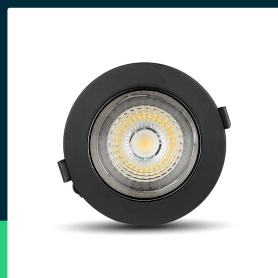

**Oprawa downlight V-TAC SAMSUNG CHIP 30W czarna uchylna VT-2-13 4000K 2900lm 5 lat gwarancji**

SKU 2120058 EAN 3800157675611 VT-2-13

Produkty powiązane (SKU): 20051, 20052, 20053, 2120051, 2120052, 2120054, 2120055, 2120056

**SPECYFIKACJA TECHNICZNA**

Moc	30W	Materiał	Aluminium	Gwarancja	5 lat
Strumień (lm)	2900 lm	Kolor obudowy	Czarny	Certyfikaty	CE, EMC, ROHS
Barwa światła	Neutralna	Ściemnianie	NIE	Wydajność lm/W	95 lm/W
Temperatura barwowa	4000K	Klasa szczelności	IP20	ETIM	ECO02892
Kąt świecenia	120°	Rotacja	NIE	Kod CN	8539 51 00
Napięcie	230V	Czas zapłonu 100%	0.001s (natychmiast)		
Symbol	SKU 2120058	Stabilność kolorów	<6		
Kod kreskowy EAN	3800157675611	Rozmiar	220x70mm		
Kod produktu	VT-2-13	Rozmiar montażowy	210mm		
Seria	Downlight	Waga produktu	1,42		
Trzonek	Oprawa zintegrowana LED	Objętość	0,0054		
Typ modułu LED	SAMSUNG	Długość (opak.)	270mm		
Czas życia	30000g	Szerokość (opak.)	255mm		
Napięcie wejściowe	AC:85—265V,50/60Hz	Wysokość (opak.)	80mm		
Współczynnik mocy	>0,5	Opakowanie zbiorcze	10		
CRI	80+	Marka	V-TAC		

## Opis produktu

- Elegancki wygląd
- Brak UV
- Brak migotania
- SAMSUNG Chip
- Wysokiej jakości zasilacz z najniższym współczynnikiem mocy
- Łatwa instalacja
- Wytrzymały korpus odlewany z aluminium
- Niskie koszty eksploatacji