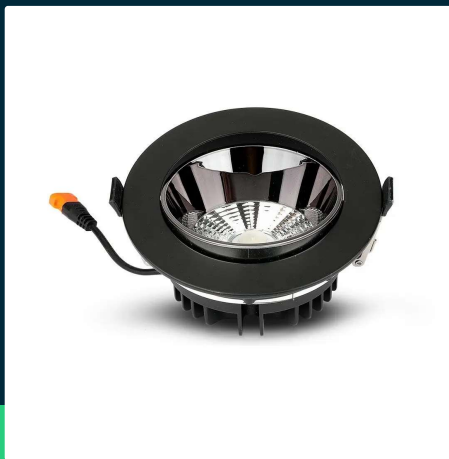

**Oprawa downlight V-TAC SAMSUNG CHIP 30W czarna uchylna VT-2-13 4000K 2900lm 5 lat gwarancji**

SKU 2120058 EAN 3800157675611 VT-2-13

Produkty powiązane (SKU): 20051, 20052, 20053, 2120051, 2120052, 2120054, 2120055, 2120056

**SPECYFIKACJA TECHNICZNA**

Moc	30W	Materiał	Aluminium	Gwarancja	5 lat
Strumień (lm)	2900 lm	Kolor obudowy	Czarny	Certyfikaty	CE, EMC, ROHS
Barwa światła	Neutralna	Ściemnianie	NIE	Wydajność lm/W	95 lm/W
Temperatura barwowa	4000K	Klasa szczelności	IP20	ETIM	ECO02892
Kąt świecenia	120°	Rotacja	NIE	Kod CN	8539 51 00
Napięcie	230V	Czas zapłonu 100%	0.001s (natychmiast)		
Symbol	SKU 2120058	Stabilność kolorów	<6		
Kod kreskowy EAN	3800157675611	Rozmiar	220x70mm		
Kod produktu	VT-2-13	Rozmiar montażowy	210mm		
Seria	Downlight	Waga produktu	1,42		
Trzonek	Oprawa zintegrowana LED	Objętość	0,0054		
Typ modułu LED	SAMSUNG	Długość (opak.)	270mm		
Czas życia	30000g	Szerokość (opak.)	255mm		
Napięcie wejściowe	AC:85—265V,50/60Hz	Wysokość (opak.)	80mm		
Współczynnik mocy	>0,5	Opakowanie zbiorcze	10		
CRI	80+	Marka	V-TAC		

## Opis produktu

- Elegancki wygląd
- Brak UV
- Brak migotania
- SAMSUNG Chip
- Wysokiej jakości zasilacz z najniższym współczynnikiem mocy
- Łatwa instalacja
- Wytrzymały korpus odlewany z aluminium
- Niskie koszty eksploatacji