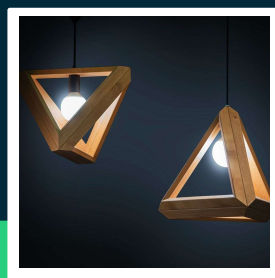

**Żarówka LED V-TAC CREE CHIP 22W E27 kula glob G120  
120Lm/W VT-242 4000K 2600lm 6 lat gwarancji**

SKU 21200226 EAN 3800170253070 VT-242

Produkty powiązane (SKU): ---

## SPECYFIKACJA TECHNICZNA

Moc	22W	CRI	80+	Opakowanie zbiorcze	20
Zamiennik mocy	155W	Materiał	Tworzywo	Marka	V-TAC
Strumień (lm)	2600 lm	Kolor obudowy	Mleczna Matowa	Gwarancja	6 lat
Barwa światła	Neutralna	Typ	Źródła światła	Certyfikaty	CE, EMC, ROHS
Temperatura barwowa	4000K	Ściemnianie	NIE	Wydajność lm/W	120 lm/W
Kąt świecenia	200°	Klasa szczelności	IP20	ETIM	EC001959
Napięcie	230V	Czas zapłonu 100%	0.001s (natychmiast)	Kod CN	8539 52 00
Symbol	SKU 21200226	Stabilność kolorów	<6		
Kod kreskowy EAN	3800170253070	Ilość cykli wł/wył	>20000		
Kod produktu	VT-242	Warunki pracy	-20st +45st		
Trzonek	E27	Rozmiar	120x60mm		
Kształt	G120	Waga produktu	0,18		
Typ modułu LED	CREE LED	Objętość	0,002476		
Czas życia	25000g	Długość (opak.)	121 mm		
Napięcie wejściowe	AC:220-240V,50/60Hz	Szerokość (opak.)	121 mm		
Ilość LED	68	Wysokość (opak.)	140 mm		

## Opis produktu

- 6 LAT GWARANCJI
- Nowa generacja żarówek z technologią chipów CREE, zapewniających wysoką niezawodność
- Długi czas życia do 25000 godzin, znacznie dłuższy niż w przypadku standardowych żarówek
- CREE LED to światowy lider w technologii LED z ponad 35-letnim doświadczeniem, 1800 patentami, oraz wyjątkową wydajnością, trwałością i precyzją
- Wykonana z wytrzymałych materiałów, zapewniających lekkość i łatwy montaż
- Wysoka skuteczność świetlna do 2600 lumenów w zależności od wersji
- Szeroki kąt świecenia do 200 stopni
- Uniwersalne mocowanie z trzonkiem E27