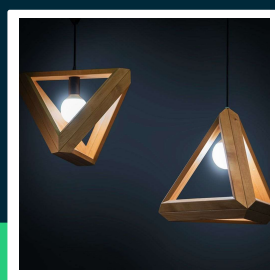

**Żarówka LED V-TAC CREE CHIP 22W E27 kula glob G120
120Lm/W VT-242 3000K 2600lm 6 lat gwarancji**

SKU 21200216 EAN 3800170253063 VT-242

Produkty powiązane (SKU): ---

SPECYFIKACJA TECHNICZNA

Moc	22W	CRI	80+	Opakowanie zbiorcze	20
Zamiennik mocy	155W	Materiał	Tworzywo	Marka	V-TAC
Strumień (lm)	2600 lm	Kolor obudowy	Mleczna Matowa	Gwarancja	6 lat
Barwa światła	Ciepła	Typ	Źródła światła	Certyfikaty	CE, EMC, ROHS
Temperatura barwowa	3000K	Ściemnianie	NIE	Wydajność lm/W	120 lm/W
Kąt świecenia	200°	Klasa szczelności	IP20	ETIM	EC001959
Napięcie	230V	Czas zapłonu	0.001s (natychmiast)	Kod CN	8539 52 00
Symbol	SKU 21200216	Stabilność kolorów	<6		
Kod kreskowy EAN	3800170253063	Ilość cykli wł/wył	>20000		
Kod produktu	VT-242	Warunki pracy	-20st +45st		
Trzonek	E27	Rozmiar	120x60mm		
Kształt	G120	Waga produktu	0,18		
Typ modułu LED	CREE LED	Objętość	0,002476		
Czas życia	25000g	Długość (opak.)	121 mm		
Napięcie wejściowe	AC:220-240V,50/60Hz	Szerokość (opak.)	121 mm		
Ilość LED	68	Wysokość (opak.)	140 mm		

**Żarówka LED V-TAC CREE CHIP 22W E27 kula glob G120
120Lm/W VT-242 3000K 2600lm 6 lat gwarancji**

SKU 21200216 EAN 3800170253063 VT-242

Produkty powiązane (SKU): ---

Opis produktu

- 6 LAT GWARANCJI
- Nowa generacja żarówek z technologią chipów CREE, zapewniających wysoką niezawodność
- Długi czas życia do 25000 godzin, znacznie dłuższy niż w przypadku standardowych żarówek
- CREE LED to światowy lider w technologii LED z ponad 35-letnim doświadczeniem, 1800 patentami, oraz wyjątkową wydajnością, trwałością i precyzją
- Wykonana z wytrzymałych materiałów, zapewniających lekkość i łatwy montaż
- Wysoka skuteczność świetlna do 2600 lumenów w zależności od wersji
- Szeroki kąt świecenia do 200 stopni
- Uniwersalne mocowanie z trzonkiem E27