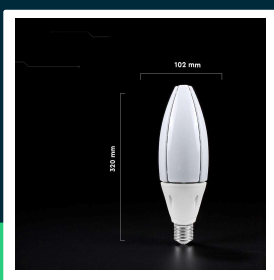

**Żarówka LED V-TAC CREE CHIP 60W E40 VT-260 6500K
 6500lm 6 lat gwarancji**

SKU 211886 EAN 3800170253056 VT-260

Produkty powiązane (SKU): 187, 188, 21187, 21188, 24036, 211876

SPECYFIKACJA TECHNICZNA

Moc	60W	Współczynnik mocy	>0,9	Opakowanie zbiorcze	20
Zamiennik mocy	60W	CRI	80+	Ilość na palecie	320
Strumień (lm)	6500 lm	Materiał	Tworzywo	Marka	V-TAC
Barwa światła	Zimna	Kolor obudowy	Mleczna Matowa	Gwarancja	6 lat
Temperatura barwowa	6500K	Typ	Źródła światła	Certyfikaty	CE, EMC, ROHS
Kąt świecenia	300°	Ściemnianie	NIE	Wydajność lm/W	110 lm/W
Napięcie	230V	Klasa szczelności	IP20	ETIM	EC001959
Symbol	SKU 211886	Czas zapłonu 100%	0.001s (natychmiast)	Kod CN	8539 52 00
Kod kreskowy EAN	3800170253056	Ilość cykli wł/wył	>20000		
Kod produktu	VT-260	Warunki pracy	-20st +45st		
Trzonek	E40	Rozmiar	102x320mm		
Kształt	Owal	Waga produktu	0,72		
Typ modułu LED	CREE LED	Objętość	0,00435		
Czas życia	25000g	Długość (opak.)	75 mm		
Napięcie wejściowe	AC:220-240V, 50Hz	Szerokość (opak.)	75 mm		
Częstotliwość	50Hz	Wysokość (opak.)	325 mm		

**Żarówka LED V-TAC CREE CHIP 60W E40 VT-260 6500K
6500lm 6 lat gwarancji**

SKU 211886 EAN 3800170253056 VT-260

Produkty powiązane (SKU): 187, 188, 21187, 21188, 24036, 211876

Opis produktu

- 6 LAT GWARANCJI
- Nowa generacja żarówek z technologią chipów CREE, zapewniających wysoką niezawodność
- CREE LED to światowy lider w technologii LED z ponad 35-letnim doświadczeniem, 1800 patentami, oraz wyjątkową wydajnością, trwałością i precyzją
- Stabilna technologia LED zapewniająca niezawodne i trwałe działanie
- Wysokiej jakości klosz z tworzywa PC zapewniający równomierne rozproszenie światła
- Wydajny chip LED SMD-CREE o wysokiej efektywności
- Solidna aluminiowa obudowa o doskonałym odprowadzaniu ciepła
- Radiator aluminiowy dla efektywnego chłodzenia