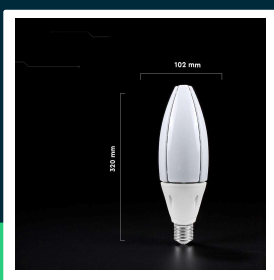

Żarówka LED V-TAC CREE CHIP 60W E40 VT-260 4000K 6500lm 6 lat gwarancji

SKU 211876 EAN 3800170253049 VT-260

Produkty powiązane (SKU): 187, 188, 21187, 21188, 24036, 211886

SPECYFIKACJA TECHNICZNA

Moc	60W	CRI	80+	Ilość na palecie	320
Zamiennik mocy	60W	Materiał	Tworzywo	Marka	V-TAC
Strumień (lm)	6500 lm	Kolor obudowy	Mleczna Matowa	Gwarancja	6 lat
Barwa światła	Neutralna	Typ	Źródła światła	Certyfikaty	CE, EMC, ROHS
Temperatura barwowa	4000K	Ściemnianie	NIE	Wydajność lm/W	110 lm/W
Kąt świecenia	300°	Klasa szczelności	IP20	ETIM	EC001959
Napięcie	230V	Czas zapłonu	0.001s (natychmiast)	Kod CN	8539 52 00
Symbol	SKU 211876	Ilość cykli wł/wył	>20000		
Kod kreskowy EAN	3800170253049	Warunki pracy	-20st +45st		
Kod produktu	VT-260	Rozmiar	102x320mm		
Trzonek	E40	Waga produktu	0,72		
Kształt	Owal	Objętość	0,00437		
Typ modułu LED	CREE LED	Długość (opak.)	106 mm		
Czas życia	20000g	Szerokość (opak.)	106 mm		
Napięcie wejściowe	AC:220-240V, 50Hz	Wysokość (opak.)	325 mm		
Częstotliwość	50Hz	Opakowanie zbiorcze	20		

**Żarówka LED V-TAC CREE CHIP 60W E40 VT-260 4000K
6500lm 6 lat gwarancji**

SKU 211876 EAN 3800170253049 VT-260

Produkty powiązane (SKU): 187, 188, 21187, 21188, 24036, 211886

Opis produktu

- 6 LAT GWARANCJI
- Nowa generacja żarówek z technologią chipów CREE, zapewniających wysoką niezawodność
- CREE LED to światowy lider w technologii LED z ponad 35-letnim doświadczeniem, 1800 patentami, oraz wyjątkową wydajnością, trwałością i precyzją
- Stabilna technologia LED zapewniająca niezawodne i trwałe działanie
- Wysokiej jakości klosz z tworzywa PC zapewniający równomierne rozproszenie światła
- Wydajny chip LED SMD-CREE o wysokiej efektywności
- Solidna aluminiowa obudowa o doskonałym odprowadzaniu ciepła
- Radiator aluminiowy dla efektywnego chłodzenia