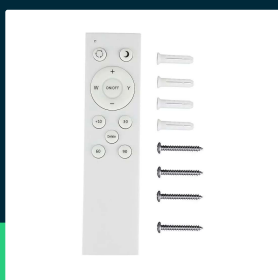

Oprawa sufitowa plafoniera V-TAC 40W LED pilot CCT fi.350 gwiazdy VT-8405 3000K-6500K 4000lm

SKU 2114941 EAN 3800157680417 VT-8405

Produkty powiązane (SKU): 1494, 14941

SPECYFIKACJA TECHNICZNA

Moc	40W	Współczynnik mocy	>0,9	Certyfikaty	CE, EMC, ROHS
Strumień (lm)	4000 lm	CRI	80+	Wydajność lm/W	100 lm/W
Barwa światła	CCT Biała zmienna	Materiał	PC	ETIM	ECO02892
Temperatura barwowa	3000K-6500K	Kolor obudowy	Biały	Kod CN	8539 51 00
Kąt świecenia	120°	Ściemnianie	TAK	EPREL	1213167
Napięcie	230V	Klasa szczelności	IP20		
Symbol	SKU 2114941	Stabilność kolorów	<6		
Kod kreskowy EAN	3800157680417	Rozmiar	393x75mm		
Kod produktu	VT-8405	Waga produktu	1,058		
Seria	Plafony	Objętość	0,01550025		
Klasa energetyczna	F	Długość (opak.)	403mm		
Trzonek	Oprawa zintegrowana LED	Szerokość (opak.)	90mm		
Kształt	Okrągły	Wysokość (opak.)	403mm		
Typ modułu LED	SMD	Opakowanie zbiorcze	5		
Czas życia	20000g	Marka	V-TAC		
Napięcie wejściowe	AC:175-265V, 50/60Hz	Gwarancja	2 lata		

**Oprawa sufitowa plafoniera V-TAC 40W LED pilot CCT fi.350 gwiazdy VT-8405 3000K-6500K 4000lm**

SKU 2114941 EAN 3800157680417 VT-8405

Produkty powiązane (SKU): 1494, 14941

Opis produktu

- Oprawa sufitowa należąca do rodziny nowoczesnych plafonów V-TAC
- Oprawa dostępna w mocach 40W/60W/72W
- Pilot w zestawie - sterowanie barwą światła od ciepło białej do zimnej oraz ściemnianie
- Wysokiej jakości sterownik mocy i układ LED
- Zastosowania - pokoje dzienne, sypialnie, hotele, korytarze itp