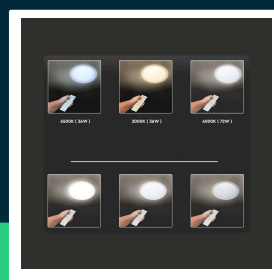

Oprawa sufitowa plafoniera V-TAC 40W LED pilot CCT fi.350 gwiazdy VT-8405 3000K-6500K 4000lm

SKU 2114941 EAN 3800157680417 VT-8405

Produkty powiązane (SKU): 1494, 14941

SPECYFIKACJA TECHNICZNA

Moc	40W	Współczynnik mocy	>0,9	Certyfikaty	CE, EMC, ROHS
Strumień (lm)	4000 lm	CRI	80+	Wydajność lm/W	100 lm/W
Barwa światła	CCT Biała zmienna	Materiał	PC	ETIM	ECO02892
Temperatura barwowa	3000K-6500K	Kolor obudowy	Biały	Kod CN	8539 51 00
Kąt świecenia	120°	Ściemnianie	TAK	EPREL	1213167
Napięcie	230V	Klasa szczelności	IP20		
Symbol	SKU 2114941	Stabilność kolorów	<6		
Kod kreskowy EAN	3800157680417	Rozmiar	393x75mm		
Kod produktu	VT-8405	Waga produktu	1,058		
Seria	Plafony	Objętość	0,01550025		
Klasa energetyczna	F	Długość (opak.)	403mm		
Trzonek	Oprawa zintegrowana LED	Szerokość (opak.)	90mm		
Kształt	Okrągły	Wysokość (opak.)	403mm		
Typ modułu LED	SMD	Opakowanie zbiorcze	5		
Czas życia	20000g	Marka	V-TAC		
Napięcie wejściowe	AC:175-265V, 50/60Hz	Gwarancja	2 lata		

**Oprawa sufitowa plafoniera V-TAC 40W LED pilot CCT fi.350 gwiazdy VT-8405 3000K-6500K 4000lm**

SKU 2114941 EAN 3800157680417 VT-8405

Produkty powiązane (SKU): 1494, 14941

Opis produktu

- Oprawa sufitowa należąca do rodziny nowoczesnych plafonów V-TAC
- Oprawa dostępna w mocach 40W/60W/72W
- Pilot w zestawie - sterowanie barwą światła od ciepło białej do zimnej oraz ściemnianie
- Wysokiej jakości sterownik mocy i układ LED
- Zastosowania - pokoje dzienne, sypialnie, hotele, korytarze itp