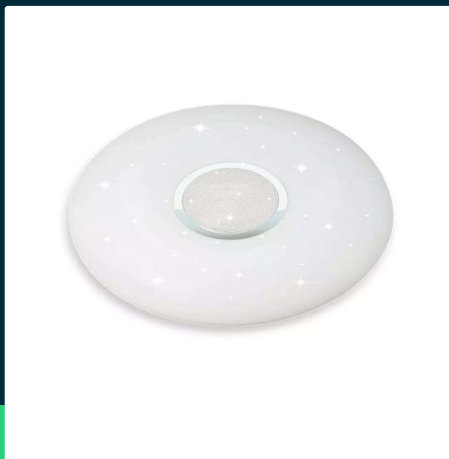

Oprawa sufitowa plafoniera V-TAC 40W LED pilot CCT fi.350 gwiazdy VT-8405 3000K-6500K 4000lm

SKU 2114941 EAN 3800157680417 VT-8405

Produkty powiązane (SKU): 1494, 14941

SPECYFIKACJA TECHNICZNA

Moc	40W	Współczynnik mocy	>0,9	Certyfikaty	CE, EMC, ROHS
Strumień (lm)	4000 lm	CRI	80+	Wydajność lm/W	100 lm/W
Barwa światła	CCT Biała zmienna	Materiał	PC	ETIM	ECO02892
Temperatura barwowa	3000K-6500K	Kolor obudowy	Biały	Kod CN	8539 51 00
Kąt świecenia	120°	Ściemnianie	TAK	EPREL	1213167
Napięcie	230V	Klasa szczelności	IP20		
Symbol	SKU 2114941	Stabilność kolorów	<6		
Kod kreskowy EAN	3800157680417	Rozmiar	393x75mm		
Kod produktu	VT-8405	Waga produktu	1,058		
Seria	Plafony	Objętość	0,01550025		
Klasa energetyczna	F	Długość (opak.)	403mm		
Trzonek	Oprawa zintegrowana LED	Szerokość (opak.)	90mm		
Kształt	Okrągły	Wysokość (opak.)	403mm		
Typ modułu LED	SMD	Opakowanie zbiorcze	5		
Czas życia	20000g	Marka	V-TAC		
Napięcie wejściowe	AC:175-265V, 50/60Hz	Gwarancja	2 lata		

**Oprawa sufitowa plafoniera V-TAC 40W LED pilot CCT fi.350 gwiazdy VT-8405 3000K-6500K 4000lm**

SKU 2114941 EAN 3800157680417 VT-8405

Produkty powiązane (SKU): 1494, 14941

Opis produktu

- Oprawa sufitowa należąca do rodziny nowoczesnych plafonów V-TAC
- Oprawa dostępna w mocach 40W/60W/72W
- Pilot w zestawie - sterowanie barwą światła od ciepło białej do zimnej oraz ściemnianie
- Wysokiej jakości sterownik mocy i układ LED
- Zastosowania - pokoje dzienne, sypialnie, hotele, korytarze itp