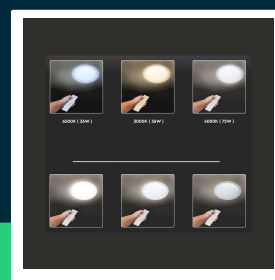

Oprawa sufitowa plafoniera V-TAC 40W LED pilot CCT fi.350 gwiazdy diament VT-8404 3000K-6500K 4000lm

SKU 2114931 EAN 3800157687171 VT-8404

Produkty powiązane (SKU): 1493, 14931

SPECYFIKACJA TECHNICZNA

| | | | | | |
|---------------------|-------------------------|---------------------|------------|----------------|---------------|
| Moc | 40W | Współczynnik mocy | >0,9 | Certyfikaty | CE, EMC, ROHS |
| Strumień (lm) | 4000 lm | CRI | 80+ | Wydajność lm/W | 100 lm/W |
| Barwa światła | CCT Biała zmienna | Materiał | PC | Parametry | Diamant |
| Temperatura barwowa | 3000K-6500K | Kolor obudowy | Biały | ETIM | ECO02892 |
| Kąt świecenia | 120° | Ściemnianie | TAK | Kod CN | 8539 51 00 |
| Napięcie | 230V | Klasa szczelności | IP20 | EPREL | 1251739 |
| Symbol | SKU 2114931 | Stabilność kolorów | <6 | | |
| Kod kreskowy EAN | 3800157687171 | Rozmiar | 388,5x75mm | | |
| Kod produktu | VT-8404 | Waga produktu | 1,1 | | |
| Seria | Plafony | Objętość | 0,01550025 | | |
| Klasa energetyczna | F | Długość (opak.) | 398mm | | |
| Trzonek | Oprawa zintegrowana LED | Szerokość (opak.) | 85mm | | |
| Kształt | Okrągły | Wysokość (opak.) | 398mm | | |
| Typ modułu LED | SMD | Opakowanie zbiorcze | 5 | | |
| Czas życia | 20000g | Marka | V-TAC | | |
| Napięcie wejściowe | AC:175-265V, 50/60Hz | Gwarancja | 2 lata | | |

Oprawa sufitowa plafoniera V-TAC 40W LED pilot CCT fi.350 gwiazdy diament VT-8404 3000K-6500K 4000lm

SKU 2114931 EAN 3800157687171 VT-8404

Produkty powiązane (SKU): 1493, 14931

Opis produktu

- Oprawa sufitowa należąca do rodziny nowoczesnych plafonów V-TAC
- Oprawa dostępna w mocach 40W/60W/72W
- Pilot w zestawie - sterowanie barwą światła od ciepło białej do zimnej oraz ściemnianie
- Wysokiej jakości sterownik mocy i układ LED
- Zastosowania - pokoje dzienne, sypialnie, hotele, korytarze itp