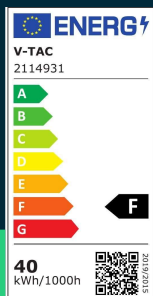

Oprawa sufitowa plafoniera V-TAC 40W LED pilot CCT fi.350 gwiazdy diament VT-8404 3000K-6500K 4000lm

SKU 2114931 EAN 3800157687171 VT-8404

Produkty powiązane (SKU): 1493, 14931

SPECYFIKACJA TECHNICZNA

| | | | | | |
|---------------------|-------------------------|---------------------|------------|----------------|---------------|
| Moc | 40W | Współczynnik mocy | >0,9 | Certyfikaty | CE, EMC, ROHS |
| Strumień (lm) | 4000 lm | CRI | 80+ | Wydajność lm/W | 100 lm/W |
| Barwa światła | CCT Biała zmienna | Materiał | PC | Parametry | Diamant |
| Temperatura barwowa | 3000K-6500K | Kolor obudowy | Biały | ETIM | ECO02892 |
| Kąt świecenia | 120° | Ściemnianie | TAK | Kod CN | 8539 51 00 |
| Napięcie | 230V | Klasa szczelności | IP20 | EPREL | 1251739 |
| Symbol | SKU 2114931 | Stabilność kolorów | <6 | | |
| Kod kreskowy EAN | 3800157687171 | Rozmiar | 388,5x75mm | | |
| Kod produktu | VT-8404 | Waga produktu | 1,1 | | |
| Seria | Plafony | Objętość | 0,01550025 | | |
| Klasa energetyczna | F | Długość (opak.) | 398mm | | |
| Trzonek | Oprawa zintegrowana LED | Szerokość (opak.) | 85mm | | |
| Kształt | Okrągły | Wysokość (opak.) | 398mm | | |
| Typ modułu LED | SMD | Opakowanie zbiorcze | 5 | | |
| Czas życia | 20000g | Marka | V-TAC | | |
| Napięcie wejściowe | AC:175-265V, 50/60Hz | Gwarancja | 2 lata | | |

Oprawa sufitowa plafoniera V-TAC 40W LED pilot CCT fi.350 gwiazdy diament VT-8404 3000K-6500K 4000lm

SKU 2114931 EAN 3800157687171 VT-8404

Produkty powiązane (SKU): 1493, 14931

Opis produktu

- Oprawa sufitowa należąca do rodziny nowoczesnych plafonów V-TAC
- Oprawa dostępna w mocach 40W/60W/72W
- Pilot w zestawie - sterowanie barwą światła od ciepło białej do zimnej oraz ściemnianie
- Wysokiej jakości sterownik mocy i układ LED
- Zastosowania - pokoje dzienne, sypialnie, hotele, korytarze itp