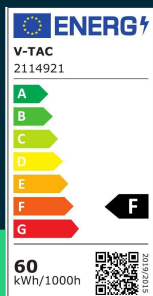

Oprawa sufitowa plafoniera V-TAC 60W LED pilot CCT fi.500 gwiazdy diament VT-8557 3000K-6500K 6000lm

SKU 2114921 EAN 3800157680448 VT-8557

Produkty powiązane (SKU): 1492, 14921

SPECYFIKACJA TECHNICZNA

Moc	60W	Współczynnik mocy	>0,9	Certyfikaty	CE, EMC, ROHS
Strumień (lm)	6000 lm	CRI	80+	Wydajność lm/W	100 lm/W
Barwa światła	CCT Biała zmienna	Materiał	Tworzywo	Parametry	Diamant
Temperatura barwowa	3000K-6500K	Kolor obudowy	Biały	ETIM	ECO02892
Kąt świecenia	360°	Ściemnianie	TAK	Kod CN	8539 51 00
Napięcie	230V	Klasa szczelności	IP20	EPREL	1213170
Symbol	SKU 2114921	Stabilność kolorów	<6		
Kod kreskowy EAN	3800157680448	Rozmiar	500x75mm		
Kod produktu	VT-8557	Waga produktu	2,89		
Seria	Plafony	Objętość	0,025196375		
Klasa energetyczna	F	Długość (opak.)	510mm		
Trzonek	Oprawa zintegrowana LED	Szerokość (opak.)	85mm		
Kształt	Okrągły	Wysokość (opak.)	510mm		
Typ modułu LED	SMD	Opakowanie zbiorcze	5		
Czas życia	20000g	Marka	V-TAC		
Napięcie wejściowe	AC:220-240V,50/60Hz	Gwarancja	2 lata		

**Oprawa sufitowa plafoniera V-TAC 60W LED pilot CCT fi.500 gwiazdy diament VT-8557 3000K-6500K 6000lm**

SKU 2114921 EAN 3800157680448 VT-8557

Produkty powiązane (SKU): 1492, 14921

Opis produktu

- Oprawa sufitowa należąca do rodziny nowoczesnych plafonów V-TAC
- Oprawa dostępna w mocach 40W/60W/72W
- Pilot w zestawie - sterowanie barwą światła od ciepło białej do zimnej tryb nocny, timer oraz ściemnianie
- Wysokiej jakości sterownik mocy i układ LED
- Zastosowania - pokoje dzienne, sypialnie, hotele, korytarze itp