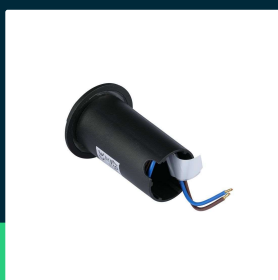

**Oprawa gruntowa ogrodowa najazdowa V-TAC 1W LED
czarna 2-stronna IP67 VT-1161 6400K 50lm**

SKU 211468 EAN 3800170259317 VT-1161

Produkty powiązane (SKU): ---

SPECYFIKACJA TECHNICZNA

Moc	1W	CRI	80+	Wysokość (opak.)	100 mm
Strumień (lm)	50 lm	Materiał	PKW	Opakowanie zbiorcze	50
Barwa światła	Zimna	Kolor obudowy	Czarny	Marka	V-TAC
Temperatura barwowa	6400K	Typ	Gruntowa Najazdowa	Gwarancja	2 lata
Kąt świecenia	180°	Ściemnianie	NIE	Certyfikaty	CE, EMC, ROHS
Napięcie	12V	Klasa szczelności	IP67	Wydajność lm/W	50 lm/W
Symbol	SKU 211468	Czas zapłonu 100%	0.001s (natychmiast)	Dodatkowe informacje	2-stronna
Kod kreskowy EAN	3800170259317	Stabilność kolorów	<6	ETIM	EC000301
Kod produktu	VT-1161	Ilość cykli wł/wył	>15000	Kod CN	8539 51 00
Seria	Gruntowe	Warunki pracy	-20st +45st		
Trzonek	Oprawa zintegrowana LED	Rozmiar	60x93mm		
Kształt	Okrągły	Rozmiar montażowy	43 mm		
Typ modułu LED	SMD	Waga produktu	0,12		
Czas życia	20000g	Objętość	0,0006		
Napięcie wejściowe	12V DC	Długość (opak.)	65 mm		
Współczynnik mocy	>0,4	Szerokość (opak.)	65 mm		

**Oprawa gruntowa ogrodowa najazdowa V-TAC 1W LED
czarna 2-stronna IP67 VT-1161 6400K 50lm**

SKU 211468 EAN 3800170259317 VT-1161

Produkty powiązane (SKU): ---

Opis produktu

- Wysoka szczelność IP67
- Elegancki design
- Brak promieniowania UV
- Brak migotania - Flicker Free
- Wysokiej jakości zasilacz z najniższym współczynnikiem mocy oraz CHIP LED o wysokim RA
- Łatwa instalacja
- Wytrzymały korpus
- Niskie koszty utrzymania