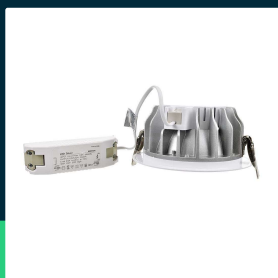

**Oprawa LED V-TAC 40W COB downlight 120Lm/W  
 VT-26451 6000K 4200lm**

SKU 211280 EAN 3800157682541 VT-26451

Produkty powiązane (SKU): 1279, 1280, 1453, 211279

**SPECYFIKACJA TECHNICZNA**

Moc	40W	Częstotliwość	50/60Hz	Długość (opak.)	230mm
Strumień (lm)	4200 lm	Współczynnik mocy	>0,9	Szerokość (opak.)	230mm
Barwa światła	Zimna	CRI	80+	Wysokość (opak.)	140mm
Temperatura barwowa	6000K	Materiał	Aluminium	Opakowanie zbiorcze	12
Kąt świecenia	100°	Kolor obudowy	Biały	Ilość na palecie	192
Napięcie	230V	Typ	Downlight	Marka	V-TAC
Symbol	SKU 211280	Ściemnianie	NIE	Gwarancja	2 lata
Kod kreskowy EAN	3800157682541	Klasa szczelności	IP20	Certyfikaty	CE, EMC, ROHS
Kod produktu	VT-26451	Rotacja	NIE	Wydajność lm/W	105 lm/W
Seria	Downlight	Czas zapłonu 100%	0.001s (natychmiast)	ETIM	ECO02892
Klasa energetyczna	E	Stabilność kolorów	<6	Kod CN	8539 51 00
Trzonek	Oprawa zintegrowana LED	Ilość cykli wł/wył	>15000	EPREL	1234137
Kształt	Okrągły	Warunki pracy	-20st +45st		
Typ modułu LED	COB	Rozmiar	221x107mm		
Czas życia	25000g	Rozmiar montażowy	207mm		
Napięcie wejściowe	AC:200-240V,50/60Hz	Waga produktu	1,25		

**Oprawa LED V-TAC 40W COB downlight 120Lm/W  
VT-26451 6000K 4200lm**

SKU 211280 EAN 3800157682541 VT-26451

Produkty powiązane (SKU): 1279, 1280, 1453, 211279

## Opis produktu

- Nowoczesne wzornictwo
- Brak promieniowania UV
- Brak efektu migotania
- Najwyższej jakości zasilacz z najniższym współczynnikiem mocy
- Łatwa instalacja
- Mocny odlewany korpus aluminiowy
- Niskie koszty eksploatacji