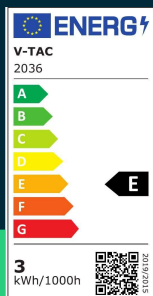

**Taśma LED V-TAC SMD3528 300LED IP65 RĘKAW 3,6W/m
 VT-3528 Kolor Czerwony 400lm**

SKU 2036 EAN 3800230621276 VT-3528

Produkty powiązane (SKU): 2002, 2005, 2009, 2011, 2013, 2015, 2016, 2025, 2027, 2029, 2030, 2031, 2032, 2033, 2034, 2035, 2037, 2038, 2039, 2041, 2042, 2043, 2044, 212002, 212005, 212011, 212013, 212015, 212016, 212025, 212032, 212035, 212036, 212037, 212038, 212041, 212042, 212043, 212044, 212034, 212031,

SPECYFIKACJA TECHNICZNA

Moc	3,6W	Napięcie wejściowe	12V DC	Długość	5m
Strumień (lm)	400 lm	Natężenie prądu	0.3A/m.	Szerokość	8mm
Barwa światła	Czerwona	Ilość LED	60 LED/m.	Waga produktu	0,245
Temperatura barwowa	Kolor Czerwony	LM / LED	5-6lm	Objętość	0,0002
Kąt świecenia	120°	Materiał	PCB	Certyfikaty	CE, EMC, ROHS
Napięcie	12V	Typ	60LED/m	Marka	V-TAC
Symbol	2036	Ściemnianie	TAK	Gwarancja	2 Lata
Kod kreskowy EAN	3800230621276	Klasa szczelności	IP65	Wydajność lm/W	110 lm/W
Kod produktu	VT-3528	Punkt cięcia	Miedziane punkty umieszczone na taśmie wskazują linie cięcia.	Ilość na palecie	8000
Seria	Taśmy LED	Czas zapłonu 100%	0.001s (natychmiast)	Opakowanie zbiorcze	80
Klasa energetyczna	E	Stabilność kolorów	<6	Parametry	Moc oraz strumień świetlny podano dla 1mb produktu
Kształt	Taśma LED	Dekl. Intens. w Kandelach	127.32 Cd Max.	ETIM	EC001959
Typ modułu LED	SMD3528	Ilość cykli wł/wył	15000	Kod CN	8539 52 00
Czas życia	>20000g	Warunki pracy	-20st +45st	EPREL	926419

**Taśma LED V-TAC SMD3528 300LED IP65 RĘKAW 3,6W/m
VT-3528 Kolor Czerwony 400lm**

SKU 2036 EAN 3800230621276 VT-3528

Produkty powiązane (SKU): 2002, 2005, 2009, 2011, 2013, 2015, 2016, 2025, 2027, 2029, 2030, 2031, 2032, 2033, 2034, 2035, 2037, 2038, 2039, 2041, 2042, 2043, 2044, 212002, 212005, 212011, 212013, 212015, 212016, 212025, 212032, 212035, 212036, 212037, 212038, 212041, 212042, 212043, 212044, 212034, 212031