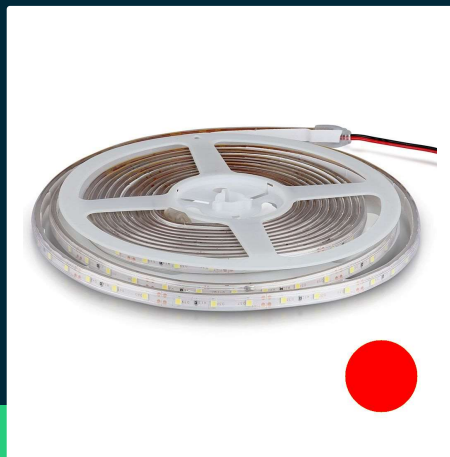

**Taśma LED V-TAC SMD3528 300LED IP65 RĘKAW 3,6W/m
VT-3528 Kolor Czerwony 400lm**

SKU 2036 EAN 3800230621276 VT-3528

Produkty powiązane (SKU): 2002, 2005, 2009, 2011, 2013, 2015, 2016, 2025, 2027, 2029, 2030, 2031, 2032, 2033, 2034, 2035, 2037, 2038, 2039, 2041, 2042, 2043, 2044, 212002, 212005, 212011, 212013, 212015, 212016, 212025, 212032, 212035, 212036, 212037, 212038, 212041, 212042, 212043, 212044, 212034, 212031

Opis produktu

- Elastyczna taśma LED na napięcie 12V
- Powłoka którą pokryta jest taśma zapewnia dużo lepsze zabezpieczenie taśmy LED przed wilgocią, wodą i zabrudzeniami niż tradycyjny silikon. Dodatkowa taśma dwustronna ułatwiająca montaż
- Szybka i łatwa instalacja
- Wyjątkowo niski pobór energii
- Wiele efektów wizualnych w nieskończonych kolorach i odcieniach
- Dostępne w różnych kolorach od ciepłej bieli do RGB
- Wersje IP20 oraz IP65