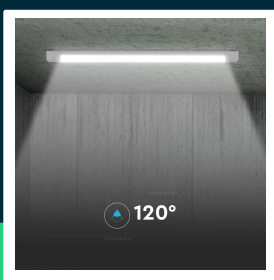

**Oprawa V-TAC 20W LED liniowa natynkowa CREE CHIP  
60cm 100Lm/W VT-8-20 3000K 2050lm 6 Lat gwarancji**

SKU 203476 EAN 3800170241046 VT-8-20

Produkty powiązane (SKU): 662, 663, 664, 20347, 20348, 20349, 203486, 203496

## SPECYFIKACJA TECHNICZNA

Moc	20W	Materiał	Tworzywo	Gwarancja	6 Lat
Strumień (lm)	2050 lm	Kolor obudowy	Biały	Certyfikaty	CE, EMC, ROHS
Barwa światła	Ciepła	Ściemnianie	NIE	Wydajność lm/W	105 lm/W
Temperatura barwowa	3000K	Klasa szczelności	IP20	Dodatkowe informacje	LED by CREE
Kąt świecenia	120°	Czas zapłonu 100%	0.001s (natychmiast)	ETIM	ECO00109
Napięcie	230V	Ilość cykli wł/wył	>15000	Kod CN	8539 51 00
Symbol	SKU 203476	Warunki pracy	-20st +40st		
Kod kreskowy EAN	3800170241046	Rozmiar	566x76x24mm		
Kod produktu	VT-8-20	Długość	60cm		
Seria	Oświetlenie sufitowe	Waga produktu	0,24		
Trzonek	Oprawa zintegrowana LED	Objętość	0,001804		
Typ modułu LED	CREE LED	Długość (opak.)	80mm		
Czas życia	30000g	Szerokość (opak.)	30mm		
Napięcie wejściowe	AC:220-240V, 50Hz	Wysokość (opak.)	605mm		
Współczynnik mocy	>0,7	Opakowanie zbiorcze	30		
CRI	80+	Marka	V-TAC		

## Opis produktu

- 6 LAT GWARANCJI
- Nowa generacja opraw z technologią chipów CREE, zapewniających wysoką niezawodność
- CREE LED to światowy lider w technologii LED. Marka posiada ponad 35 lat doświadczenia, ponad 1800 patentów oraz słynie z wyjątkowej wydajności, trwałości i precyzji.
- Oprawa o szerokim spektrum zastosowań
- Wysoka wydajność świetlna - 120lm/W
- Kształt oprawy umożliwia estetyczne łączenie w linie świetlne
- CRI 80+
- Oprawy dostępne w mocach od 10W do 50W
- Dostępne w barwach ciepłej, neutralnej oraz zimnej