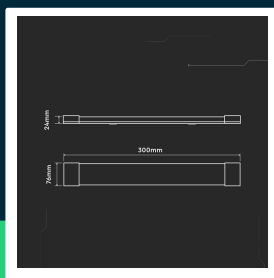

**Oprawa V-TAC 10W LED belka liniowa natynkowa CREE
 CHIP 30cm 120Lm/W VT-8-10 6500K 1200lm 6 Lat
 gwarancji**

SKU 203466 EAN 3800170241039 VT-8-10

 Produkty powiązane (SKU): 659, 660, 661, 20344, 20345, 20346,
 203446, 203456

SPECYFIKACJA TECHNICZNA

Moc	10W	CRI	80+	Marka	V-TAC
Strumień (lm)	1200 lm	Materiał	Tworzywo	Gwarancja	6 Lat
Barwa światła	Zimna	Kolor obudowy	Biały	Certyfikaty	CE, EMC, ROHS
Temperatura barwowa	6500K	Ściemnianie	NIE	Wydajność lm/W	120 lm/W
Kąt świecenia	120°	Klasa szczelności	IP20	Dodatkowe informacje	LED by CREE
Napięcie	230V	Czas zapłonu 100%	0.001s (natychmiast)	ETIM	EC000109
Symbol	SKU 203466	Ilość cykli wł/wył	>15000	Kod CN	8539 51 00
Kod kreskowy EAN	3800170241039	Warunki pracy	-20st +40st	EPREL	2339933
Kod produktu	VT-8-10	Rozmiar	300x76x24mm		
Seria	Oświetlenie sufitowe	Długość	30cm		
Klasa energetyczna	E	Waga produktu	0,18		
Trzonek	Oprawa zintegrowana LED	Objętość	0,001025		
Typ modułu LED	CREE LED	Długość (opak.)	340mm		
Czas życia	30000g	Szerokość (opak.)	30mm		
Napięcie wejściowe	AC:220-240V, 50Hz	Wysokość (opak.)	80mm		
Współczynnik mocy	>0,7	Opakowanie zbiorcze	30		