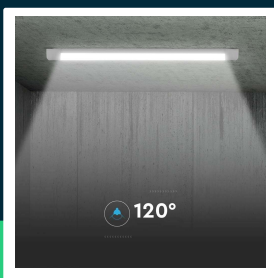

**Oprawa V-TAC 10W LED belka liniowa natynkowa CREE
 CHIP 30cm 120Lm/W VT-8-10 6500K 1200lm 6 Lat
 gwarancji**

SKU 203466 EAN 3800170241039 VT-8-10

 Produkty powiązane (SKU): 659, 660, 661, 20344, 20345, 20346,
 203446, 203456

SPECYFIKACJA TECHNICZNA

Moc	10W	CRI	80+	Marka	V-TAC
Strumień (lm)	1200 lm	Materiał	Tworzywo	Gwarancja	6 Lat
Barwa światła	Zimna	Kolor obudowy	Biały	Certyfikaty	CE, EMC, ROHS
Temperatura barwowa	6500K	Ściemnianie	NIE	Wydajność lm/W	120 lm/W
Kąt świecenia	120°	Klasa szczelności	IP20	Dodatkowe informacje	LED by CREE
Napięcie	230V	Czas zapłonu 100%	0.001s (natychmiast)	ETIM	EC000109
Symbol	SKU 203466	Ilość cykli wł/wył	>15000	Kod CN	8539 51 00
Kod kreskowy EAN	3800170241039	Warunki pracy	-20st +40st	EPREL	2339933
Kod produktu	VT-8-10	Rozmiar	300x76x24mm		
Seria	Oświetlenie sufitowe	Długość	30cm		
Klasa energetyczna	E	Waga produktu	0,18		
Trzonek	Oprawa zintegrowana LED	Objętość	0,001025		
Typ modułu LED	CREE LED	Długość (opak.)	340mm		
Czas życia	30000g	Szerokość (opak.)	30mm		
Napięcie wejściowe	AC:220-240V, 50Hz	Wysokość (opak.)	80mm		
Współczynnik mocy	>0,7	Opakowanie zbiorcze	30		

Opis produktu

- 6 LAT GWARANCJI
- Nowa generacja opraw z technologią chipów CREE, zapewniających wysoką niezawodność
- CREE LED to światowy lider w technologii LED. Marka posiada ponad 35 lat doświadczenia, ponad 1800 patentów oraz słynie z wyjątkowej wydajności, trwałości i precyzji.
- Oprawa o szerokim spektrum zastosowań
- Wysoka wydajność świetlna - 120lm/W
- Kształt oprawy umożliwia estetyczne łączenie w linie świetlne
- CRI 80+
- Oprawy dostępne w mocach od 10W do 50W
- Dostępne w barwach ciepłej, neutralnej oraz zimnej