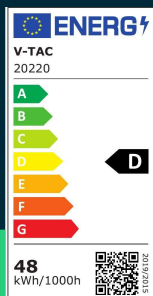

**Oprawa Hermetyczna LED V-TAC SAMSUNG CHIP M-SERIES  
 48W 150cm Układ Awaryjny VT-150048E 6400K 5760lm  
 3 Lata Gwarancji**

SKU 20220 EAN 3800157658300 VT-150048E

Produkty powiązane (SKU): 20221, 2120220, 2120221

**SPECYFIKACJA TECHNICZNA**

Moc	48W	CRI	80+	Dodatkowe informacje	IK07
Strumień (lm)	5760 lm	Materiał	PC	ETIM	EC000481
Barwa światła	Zimna	IK	IK07	Kod CN	9405 91 10
Temperatura barwowa	6400K	Kolor obudowy	Mleczny Klosz	EPREL	966864
Kąt świecenia	120°	Typ	M-Series		
Napięcie	230V	Ściemnianie	NIE		
Symbol	20220	Klasa szczelności	IP65		
Kod kreskowy EAN	3800157658300	Czas zapłonu 100%	0.001s (natychmiast)		
Kod produktu	VT-150048E	Rozmiar	1500x78x72mm		
Seria	M-Series	Długość	150cm		
Klasa energetyczna	D	Waga produktu	2,49		
Trzonek	Oprawa zintegrowana LED	Certyfikaty	CE, EMC, ROHS		
Typ modułu LED	SAMSUNG	Marka	V-TAC		
Czas życia	20000g	Gwarancja	3 Lata		
Napięcie wejściowe	AC: 220-240V	Wydajność lm/W	120 lm/W		
Współczynnik mocy	>0,9	Opakowanie zbiorcze	12		

## Opis produktu

- Oprawy nie posiadają certyfikatu CNBOP
- Wysoka wydajność 120lm/W
- Uchwyty klosza z wytrzymałej stali nierdzewnej
- 3 Lata Gwarancji
- SAMSUNG Chip
- IP65
- Korpus ABS+PC
- IK07
- Dostępne odmiany 60cm, 120cm, 150cm
- Dostępne odmiany z kloszem mlecznym oraz przezroczystym