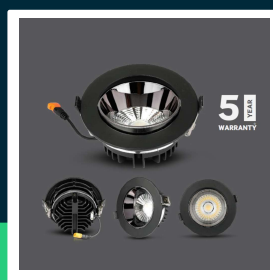

Oprawa downlight V-TAC SAMSUNG CHIP 30W czarna uchylna VT-2-33 6400K 2400lm 5 lat gwarancji

SKU 20059 EAN 3800157655576 VT-2-33

Produkty powiązane (SKU): 20057, 20058

SPECYFIKACJA TECHNICZNA

Moc	30W	CRI	80+	Marka	V-TAC
Strumień (lm)	2400 lm	Materiał	Aluminium	Gwarancja	5 lat
Barwa światła	Zimna	Kolor obudowy	Czarny	Certyfikaty	CE, EMC, ROHS
Temperatura barwowa	6400K	Ściemnianie	NIE	Wydajność lm/W	80 lm/W
Kąt świecenia	120°	Klasa szczelności	IP20	ETIM	ECO02892
Napięcie	230V	Rotacja	NIE	Kod CN	8539 51 00
Symbol	SKU 20059	Czas zapłonu	0.001s (natychmiast)	EPREL	987657
Kod kreskowy EAN	3800157655576	Stabilność kolorów	<6		
Kod produktu	VT-2-33	Rozmiar	220x75mm		
Seria	Downlight	Rozmiar montażowy	210mm		
Klasa energetyczna	F	Waga produktu	1,37		
Trzonek	Oprawa zintegrowana LED	Objętość	0,0054		
Typ modułu LED	SAMSUNG	Długość (opak.)	270mm		
Czas życia	30000g	Szerokość (opak.)	80mm		
Napięcie wejściowe	AC:85—265V,50/60Hz	Wysokość (opak.)	250mm		
Współczynnik mocy	>0,5	Opakowanie zbiorcze	10		

Oprawa downlight V-TAC SAMSUNG CHIP 30W czarna uchylna VT-2-33 6400K 2400lm 5 lat gwarancji

SKU 20059 EAN 3800157655576 VT-2-33

Produkty powiązane (SKU): 20057, 20058

Opis produktu

- Elegancki wygląd
- Brak UV
- Brak migotania
- SAMSUNG Chip
- Wysokiej jakości zasilacz z najniższym współczynnikiem mocy
- Łatwa instalacja
- Wytrzymały korpus odlewany z aluminium
- Niskie koszty eksploatacji