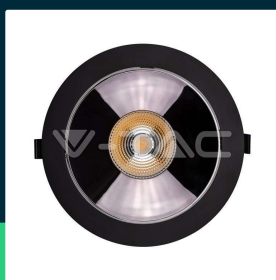

Oprawa downlight V-TAC SAMSUNG CHIP 30W czarna uchylna VT-2-33 6400K 2400lm 5 lat gwarancji

SKU 20059 EAN 3800157655576 VT-2-33

Produkty powiązane (SKU): 20057, 20058

SPECYFIKACJA TECHNICZNA

Moc	30W	CRI	80+	Marka	V-TAC
Strumień (lm)	2400 lm	Materiał	Aluminium	Gwarancja	5 lat
Barwa światła	Zimna	Kolor obudowy	Czarny	Certyfikaty	CE, EMC, ROHS
Temperatura barwowa	6400K	Ściemnianie	NIE	Wydajność lm/W	80 lm/W
Kąt świecenia	120°	Klasa szczelności	IP20	ETIM	ECO02892
Napięcie	230V	Rotacja	NIE	Kod CN	8539 51 00
Symbol	SKU 20059	Czas zapłonu	0.001s (natychmiast)	EPREL	987657
Kod kreskowy EAN	3800157655576	Stabilność kolorów	<6		
Kod produktu	VT-2-33	Rozmiar	220x75mm		
Seria	Downlight	Rozmiar montażowy	210mm		
Klasa energetyczna	F	Waga produktu	1,37		
Trzonek	Oprawa zintegrowana LED	Objętość	0,0054		
Typ modułu LED	SAMSUNG	Długość (opak.)	270mm		
Czas życia	30000g	Szerokość (opak.)	80mm		
Napięcie wejściowe	AC:85—265V,50/60Hz	Wysokość (opak.)	250mm		
Współczynnik mocy	>0,5	Opakowanie zbiorcze	10		

Oprawa downlight V-TAC SAMSUNG CHIP 30W czarna uchylna VT-2-33 6400K 2400lm 5 lat gwarancji

SKU 20059 EAN 3800157655576 VT-2-33

Produkty powiązane (SKU): 20057, 20058

Opis produktu

- Elegancki wygląd
- Brak UV
- Brak migotania
- SAMSUNG Chip
- Wysokiej jakości zasilacz z najniższym współczynnikiem mocy
- Łatwa instalacja
- Wytrzymały korpus odlewany z aluminium
- Niskie koszty eksploatacji