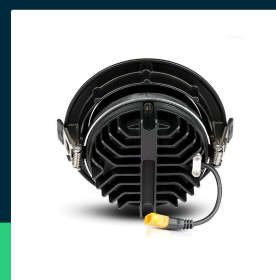

Oprawa downlight V-TAC SAMSUNG CHIP 30W czarna uchylna VT-2-33 6400K 2400lm 5 lat gwarancji

SKU 20059 EAN 3800157655576 VT-2-33

Produkty powiązane (SKU): 20057, 20058

SPECYFIKACJA TECHNICZNA

Moc	30W	CRI	80+	Marka	V-TAC
Strumień (lm)	2400 lm	Materiał	Aluminium	Gwarancja	5 lat
Barwa światła	Zimna	Kolor obudowy	Czarny	Certyfikaty	CE, EMC, ROHS
Temperatura barwowa	6400K	Ściemnianie	NIE	Wydajność lm/W	80 lm/W
Kąt świecenia	120°	Klasa szczelności	IP20	ETIM	ECO02892
Napięcie	230V	Rotacja	NIE	Kod CN	8539 51 00
Symbol	SKU 20059	Czas zapłonu	0.001s (natychmiast)	EPREL	987657
Kod kreskowy EAN	3800157655576	Stabilność kolorów	<6		
Kod produktu	VT-2-33	Rozmiar	220x75mm		
Seria	Downlight	Rozmiar montażowy	210mm		
Klasa energetyczna	F	Waga produktu	1,37		
Trzonek	Oprawa zintegrowana LED	Objętość	0,0054		
Typ modułu LED	SAMSUNG	Długość (opak.)	270mm		
Czas życia	30000g	Szerokość (opak.)	80mm		
Napięcie wejściowe	AC:85—265V,50/60Hz	Wysokość (opak.)	250mm		
Współczynnik mocy	>0,5	Opakowanie zbiorcze	10		

Oprawa downlight V-TAC SAMSUNG CHIP 30W czarna uchylna VT-2-33 6400K 2400lm 5 lat gwarancji

SKU 20059 EAN 3800157655576 VT-2-33

Produkty powiązane (SKU): 20057, 20058

Opis produktu

- Elegancki wygląd
- Brak UV
- Brak migotania
- SAMSUNG Chip
- Wysokiej jakości zasilacz z najniższym współczynnikiem mocy
- Łatwa instalacja
- Wytrzymały korpus odlewany z aluminium
- Niskie koszty eksploatacji