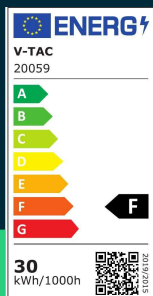

Oprawa downlight V-TAC SAMSUNG CHIP 30W czarna uchylna VT-2-33 6400K 2400lm 5 lat gwarancji

SKU 20059 EAN 3800157655576 VT-2-33

Produkty powiązane (SKU): 20057, 20058

SPECYFIKACJA TECHNICZNA

Moc	30W	CRI	80+	Marka	V-TAC
Strumień (lm)	2400 lm	Materiał	Aluminium	Gwarancja	5 lat
Barwa światła	Zimna	Kolor obudowy	Czarny	Certyfikaty	CE, EMC, ROHS
Temperatura barwowa	6400K	Ściemnianie	NIE	Wydajność lm/W	80 lm/W
Kąt świecenia	120°	Klasa szczelności	IP20	ETIM	ECO02892
Napięcie	230V	Rotacja	NIE	Kod CN	8539 51 00
Symbol	SKU 20059	Czas zapłonu	0.001s (natychmiast)	EPREL	987657
Kod kreskowy EAN	3800157655576	Stabilność kolorów	<6		
Kod produktu	VT-2-33	Rozmiar	220x75mm		
Seria	Downlight	Rozmiar montażowy	210mm		
Klasa energetyczna	F	Waga produktu	1,37		
Trzonek	Oprawa zintegrowana LED	Objętość	0,0054		
Typ modułu LED	SAMSUNG	Długość (opak.)	270mm		
Czas życia	30000g	Szerokość (opak.)	80mm		
Napięcie wejściowe	AC:85—265V,50/60Hz	Wysokość (opak.)	250mm		
Współczynnik mocy	>0,5	Opakowanie zbiorcze	10		

Oprawa downlight V-TAC SAMSUNG CHIP 30W czarna uchylna VT-2-33 6400K 2400lm 5 lat gwarancji

SKU 20059 EAN 3800157655576 VT-2-33

Produkty powiązane (SKU): 20057, 20058

Opis produktu

- Elegancki wygląd
- Brak UV
- Brak migotania
- SAMSUNG Chip
- Wysokiej jakości zasilacz z najniższym współczynnikiem mocy
- Łatwa instalacja
- Wytrzymały korpus odlewany z aluminium
- Niskie koszty eksploatacji