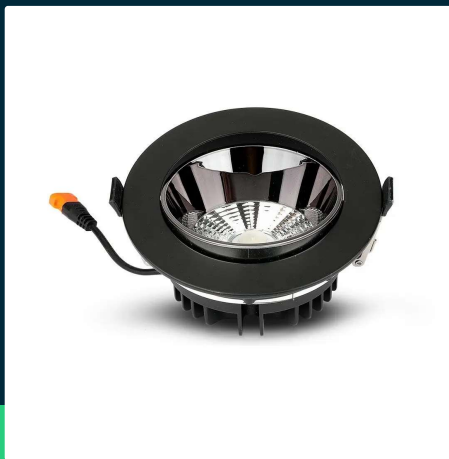

Oprawa downlight V-TAC SAMSUNG CHIP 30W czarna uchylna VT-2-33 6400K 2400lm 5 lat gwarancji

SKU 20059 EAN 3800157655576 VT-2-33

Produkty powiązane (SKU): 20057, 20058

SPECYFIKACJA TECHNICZNA

Moc	30W	CRI	80+	Marka	V-TAC
Strumień (lm)	2400 lm	Materiał	Aluminium	Gwarancja	5 lat
Barwa światła	Zimna	Kolor obudowy	Czarny	Certyfikaty	CE, EMC, ROHS
Temperatura barwowa	6400K	Ściemnianie	NIE	Wydajność lm/W	80 lm/W
Kąt świecenia	120°	Klasa szczelności	IP20	ETIM	ECO02892
Napięcie	230V	Rotacja	NIE	Kod CN	8539 51 00
Symbol	SKU 20059	Czas zapłonu	0.001s (natychmiast)	EPREL	987657
Kod kreskowy EAN	3800157655576	Stabilność kolorów	<6		
Kod produktu	VT-2-33	Rozmiar	220x75mm		
Seria	Downlight	Rozmiar montażowy	210mm		
Klasa energetyczna	F	Waga produktu	1,37		
Trzonek	Oprawa zintegrowana LED	Objętość	0,0054		
Typ modułu LED	SAMSUNG	Długość (opak.)	270mm		
Czas życia	30000g	Szerokość (opak.)	80mm		
Napięcie wejściowe	AC:85—265V,50/60Hz	Wysokość (opak.)	250mm		
Współczynnik mocy	>0,5	Opakowanie zbiorcze	10		

Oprawa downlight V-TAC SAMSUNG CHIP 30W czarna uchylna VT-2-33 6400K 2400lm 5 lat gwarancji

SKU 20059 EAN 3800157655576 VT-2-33

Produkty powiązane (SKU): 20057, 20058

Opis produktu

- Elegancki wygląd
- Brak UV
- Brak migotania
- SAMSUNG Chip
- Wysokiej jakości zasilacz z najniższym współczynnikiem mocy
- Łatwa instalacja
- Wytrzymały korpus odlewany z aluminium
- Niskie koszty eksploatacji