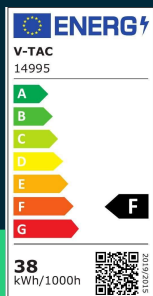

Oprawa sufitowa V-TAC 38W LED czarna VT-7915 4000K 4100lm

SKU 14995 EAN 3800170205000 VT-7915

Produkty powiązane (SKU): 14994

SPECYFIKACJA TECHNICZNA

Moc	38W	Typ	Sufitowy
Strumień (lm)	4100 lm	Ściemnianie	TAK
Barwa światła	Neutralna	Klasa szczelności	IP20
Temperatura barwowa	4000K	Ilość cykli wł/wył	>15000
Napięcie	230V	Rozmiar	880x870x105mm
Symbol	SKU 14995	Waga produktu	3,25
Kod kreskowy EAN	3800170205000	Objętość	0,08895
Kod produktu	VT-7915	Opakowanie zbiorcze	1
Seria	Oświetlenie sufitowe	Marka	V-TAC
Klasa energetyczna	F	Gwarancja	2 lata
Trzonek	Oprawa zintegrowana LED	Certyfikaty	CE, EMC, ROHS
Typ modułu LED	SMD	Wydajność lm/W	110 lm/W
Czas życia	20000g	ETIM	EC001743
Napięcie wejściowe	AC:220-240V, 50Hz	Kod CN	8539 51 00
CRI	80+	EPREL	1547587
Kolor obudowy	Czarny		

**Oprawa sufitowa V-TAC 38W LED czarna VT-7915 4000K 4100lm**

SKU 14995

EAN 3800170205000

VT-7915

Produkty powiązane (SKU): 14994

Opis produktu

- Nowoczesna oprawa z wbudowanymi diodami LED
- Eleganckie wykończenie, najwyższa jakość i najlepsze materiały