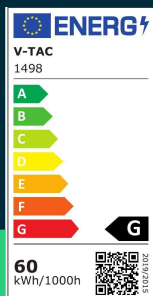

Plafon V-TAC Sufitowy 60W SMART WiFi Zmiana Barwy Gwiazdy CCT Ściemnialny fi670 VT-5161 2700K-6400K 4200lm

SKU 1498 EAN 3800157648813 VT-5161

Produkty powiązane (SKU): ---

SPECYFIKACJA TECHNICZNA

Moc	60W	CRI	80+	ETIM	ECO02892
Strumień (lm)	4200 lm	Materiał	Tworzywo	Kod CN	8539 51 00
Barwa światła	CCT Biała zmienna	Typ	Oświetlenie sufitowe	EPREL	1021134
Temperatura barwowa	2700K-6400K	Ściemnianie	TAK		
Kąt świecenia	120°	Klasa szczelności	IP20		
Napięcie	230V	Czas zapłonu 100%	0.001s (natychmiast)		
Symbol	1498	Stabilność kolorów	<6		
Kod kreskowy EAN	3800157648813	Rozmiar	572,5x70mm		
Kod produktu	VT-5161	Rozmiar montażowy	450 mm		
Seria	Plafony	Waga produktu	2,1		
Klasa energetyczna	G	Objętość	0,026912		
Trzonek	Oprawa zintegrowana LED	Certyfikaty	CE, EMC, ROHS		
Kształt	Okrągły	Marka	V-TAC		
Typ modułu LED	SMD	Gwarancja	2 Lata		
Czas życia	20000g	Wydajność lm/W	70 lm/W		
Współczynnik mocy	>0,9	Opakowanie zbiorcze	5		

Plafon V-TAC Sufitowy 60W SMART WiFi Zmiana Barwy Gwiazdy CCT Ściemnialny fi670 VT-5161 2700K-6400K 4200lm

SKU 1498 EAN 3800157648813 VT-5161

Produkty powiązane (SKU): ---

Opis produktu

- Plafon należy do serii nowoczesnych opraw LED V-TAC sterowanych aplikacją V-TAC poprzez sieć WiFi
- Standard WiFi 802.11 b/g/n
- Produkt kompatybilny z aplikacjami Google Home, Alexa, SMART Life itp
- Zmiana barwy CCT
- Ściemnianie
- Timer
- Gwiazdy