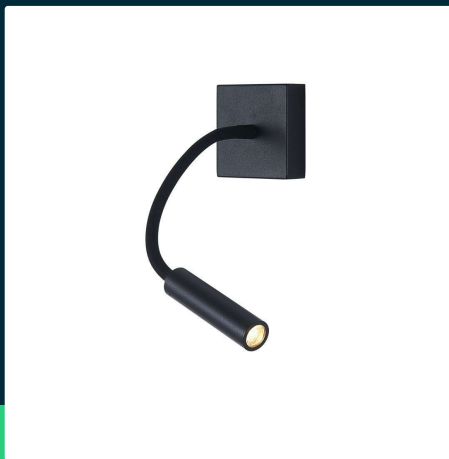

**Oprawa LED V-TAC 3W Kinkiety Hotel Łózko Czarny VT-2903  
 3000K 180lm 3 Lata Gwarancji**

SKU 1485 EAN 3800157642675 VT-2903

Produkty powiązane (SKU): 211485

**SPECYFIKACJA TECHNICZNA**

Moc	3W	Materiał	Aluminium	Wydajność lm/W	60 lm/W
Strumień (lm)	180 lm	Kolor obudowy	Czarny	Opakowanie zbiorcze	40
Barwa światła	Ciepła	Typ	Ścienne	Parametry	Bez włącznika
Temperatura barwowa	3000K	Ściemnianie	NIE	ETIM	ECO02892
Kąt świecenia	30°	Klasa szczelności	IP20	Kod CN	9405 29 40
Napięcie	230V	Czas zapłonu 100%	0.001s (natychmiast)		
Symbol	1485	Stabilność kolorów	<6		
Kod kreskowy EAN	3800157642675	Dekl. Intens. w Kandelach	840.75 Cd Max.		
Kod produktu	VT-2903	Ilość cykli wł/wył	>15000		
Seria	Kinkiety	Warunki pracy	-20st +45st		
Trzonek	Oprawa zintegrowana LED	Rozmiar	80x80x25mm		
Typ modułu LED	COB CREE	Waga produktu	0,503		
Czas życia	20000g	Objętość	0,001701		
Częstotliwość	50/60Hz	Certyfikaty	CE, EMC, ROHS		
Współczynnik mocy	>0,6	Marka	V-TAC		
CRI	80+	Gwarancja	3 Lata		

**Oprawa LED V-TAC 3W Kinkiet Hotel Łóżko Czarny VT-2903  
3000K 180lm 3 Lata Gwarancji**

SKU 1485 EAN 3800157642675 VT-2903

Produkty powiązane (SKU): 211485

## Opis produktu

- Wysokiej jakości Chip LED CREE
- Dostępne kolory biały oraz czarny
- 3 Lata Gwarancji
- Materiał - Aluminium
- Wymiary 80x80x25mm