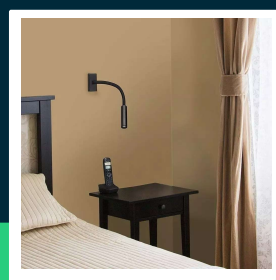

**Oprawa LED V-TAC 3W Kinkiety Hotel Łózko Czarny VT-2903  
 3000K 180lm 3 Lata Gwarancji**

SKU 1485 EAN 3800157642675 VT-2903

Produkty powiązane (SKU): 211485

**SPECYFIKACJA TECHNICZNA**

Moc	3W	Materiał	Aluminium	Wydajność lm/W	60 lm/W
Strumień (lm)	180 lm	Kolor obudowy	Czarny	Opakowanie zbiorcze	40
Barwa światła	Ciepła	Typ	Ścienne	Parametry	Bez włącznika
Temperatura barwowa	3000K	Ściemnianie	NIE	ETIM	ECO02892
Kąt świecenia	30°	Klasa szczelności	IP20	Kod CN	9405 29 40
Napięcie	230V	Czas zapłonu 100%	0.001s (natychmiast)		
Symbol	1485	Stabilność kolorów	<6		
Kod kreskowy EAN	3800157642675	Dekl. Intens. w Kandelach	840.75 Cd Max.		
Kod produktu	VT-2903	Ilość cykli wł/wył	>15000		
Seria	Kinkiety	Warunki pracy	-20st +45st		
Trzonek	Oprawa zintegrowana LED	Rozmiar	80x80x25mm		
Typ modułu LED	COB CREE	Waga produktu	0,503		
Czas życia	20000g	Objętość	0,001701		
Częstotliwość	50/60Hz	Certyfikaty	CE, EMC, ROHS		
Współczynnik mocy	>0,6	Marka	V-TAC		
CRI	80+	Gwarancja	3 Lata		

**Oprawa LED V-TAC 3W Kinkiet Hotel Łóżko Czarny VT-2903  
3000K 180lm 3 Lata Gwarancji**

SKU 1485 EAN 3800157642675 VT-2903

Produkty powiązane (SKU): 211485

## Opis produktu

- Wysokiej jakości Chip LED CREE
- Dostępne kolory biały oraz czarny
- 3 Lata Gwarancji
- Materiał - Aluminium
- Wymiary 80x80x25mm