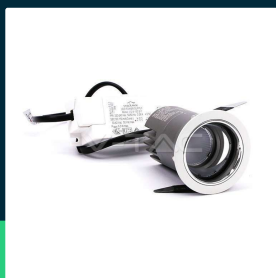

Oprawa LED Downlight V-TAC 35W COB CREE CRI95+ UGR19 24st VT-2936 3000K 2300lm 5 Lat Gwarancji

SKU 1477 EAN 3800157644105 VT-2936

Produkty powiązane (SKU): 1478

SPECYFIKACJA TECHNICZNA

Moc	35W	Napięcie wejściowe	220-240V	Rozmiar montażowy	150mm
Strumień (lm)	2300 lm	Częstotliwość	50Hz	Waga produktu	1,43
Barwa światła	Ciepła	Współczynnik mocy	>0,6	Objętość	0,006048
Temperatura barwowa	3000K	CRI	95+	Certyfikaty	CE, EMC, ROHS
Kąt świecenia	0-27°	Materiał	Aluminium	Marka	V-TAC
Napięcie	230V	Kolor obudowy	Srebrny	Gwarancja	5 Lat
Symbol	1477	Ściemnianie	NIE	Wydajność lm/W	65 lm/W
Kod kreskowy EAN	3800157644105	Klasa szczelności	IP20	Opakowanie zbiorcze	8
Kod produktu	VT-2936	Rotacja	TAK	Dodatkowe informacje	UGR<19 CRI95+
Seria	Downlight	Czas zapłonu 100%	0.001s (natychmiast)	ETIM	EC002892
Klasa energetyczna	G	Stabilność kolorów	<6	Kod CN	8539 51 00
Trzonek	Oprawa zintegrowana LED	Dekl. Intens. w Kandelach	384602 Cd Min. / 13248.4 Cd Max.	EPREL	987638
Kształt	Okragły	Ilość cykli wł/wył	>20000		
Typ modułu LED	COB CREE	Warunki pracy	-20st +45st		
Czas życia	30000g	Rozmiar	160x176mm		

**Oprawa LED Downlight V-TAC 35W COB CREE CRI95+
UGR19 24st VT-2936 3000K 2300lm 5 Lat Gwarancji**

SKU 1477 EAN 3800157644105 VT-2936

Produkty powiązane (SKU): 1478

Opis produktu

- Doskonały współczynnik oddawania barw CRI95+
- UGR<19
- 5 Lat Gwarancji
- Elegancki design
- Brak promieniowania UV
- Brak migotania - Flicker Free
- Wysokiej jakości zasilacz z najniższym współczynnikiem mocy oraz CHIP LED o wysokim RA
- Łatwa instalacja
- Wytrzymały odlewany aluminiowy korpus
- Niskie koszty utrzymania