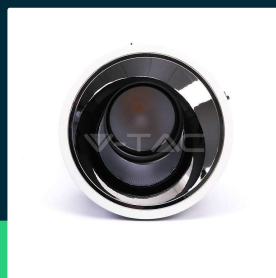

Oprawa LED Downlight V-TAC 35W COB CREE CRI95+ UGR19 24st VT-2936 3000K 2300lm 5 Lat Gwarancji

SKU 1477 EAN 3800157644105 VT-2936

Produkty powiązane (SKU): 1478

SPECYFIKACJA TECHNICZNA

Moc	35W	Napięcie wejściowe	220-240V	Rozmiar montażowy	150mm
Strumień (lm)	2300 lm	Częstotliwość	50Hz	Waga produktu	1,43
Barwa światła	Ciepła	Współczynnik mocy	>0,6	Objętość	0,006048
Temperatura barwowa	3000K	CRI	95+	Certyfikaty	CE, EMC, ROHS
Kąt świecenia	0-27°	Materiał	Aluminium	Marka	V-TAC
Napięcie	230V	Kolor obudowy	Srebrny	Gwarancja	5 Lat
Symbol	1477	Ściemnianie	NIE	Wydajność lm/W	65 lm/W
Kod kreskowy EAN	3800157644105	Klasa szczelności	IP20	Opakowanie zbiorcze	8
Kod produktu	VT-2936	Rotacja	TAK	Dodatkowe informacje	UGR<19 CRI95+
Seria	Downlight	Czas zapłonu 100%	0.001s (natychmiast)	ETIM	EC002892
Klasa energetyczna	G	Stabilność kolorów	<6	Kod CN	8539 51 00
Trzonek	Oprawa zintegrowana LED	Dekl. Intens. w Kandelach	384602 Cd Min. / 13248.4 Cd Max.	EPREL	987638
Kształt	Okragły	Ilość cykli wł/wył	>20000		
Typ modułu LED	COB CREE	Warunki pracy	-20st +45st		
Czas życia	30000g	Rozmiar	160x176mm		

**Oprawa LED Downlight V-TAC 35W COB CREE CRI95+
UGR19 24st VT-2936 3000K 2300lm 5 Lat Gwarancji**

SKU 1477 EAN 3800157644105 VT-2936

Produkty powiązane (SKU): 1478

Opis produktu

- Doskonały współczynnik oddawania barw CRI95+
- UGR<19
- 5 Lat Gwarancji
- Elegancki design
- Brak promieniowania UV
- Brak migotania - Flicker Free
- Wysokiej jakości zasilacz z najniższym współczynnikiem mocy oraz CHIP LED o wysokim RA
- Łatwa instalacja
- Wytrzymały odlewany aluminiowy korpus
- Niskie koszty utrzymania