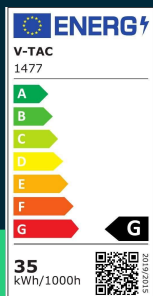

Oprawa LED Downlight V-TAC 35W COB CREE CRI95+ UGR19 24st VT-2936 3000K 2300lm 5 Lat Gwarancji

SKU 1477 EAN 3800157644105 VT-2936

Produkty powiązane (SKU): 1478

SPECYFIKACJA TECHNICZNA

Moc	35W	Napięcie wejściowe	220-240V	Rozmiar montażowy	150mm
Strumień (lm)	2300 lm	Częstotliwość	50Hz	Waga produktu	1,43
Barwa światła	Ciepła	Współczynnik mocy	>0,6	Objętość	0,006048
Temperatura barwowa	3000K	CRI	95+	Certyfikaty	CE, EMC, ROHS
Kąt świecenia	0-27°	Materiał	Aluminium	Marka	V-TAC
Napięcie	230V	Kolor obudowy	Srebrny	Gwarancja	5 Lat
Symbol	1477	Ściemnianie	NIE	Wydajność lm/W	65 lm/W
Kod kreskowy EAN	3800157644105	Klasa szczelności	IP20	Opakowanie zbiorcze	8
Kod produktu	VT-2936	Rotacja	TAK	Dodatkowe informacje	UGR<19 CRI95+
Seria	Downlight	Czas zapłonu 100%	0.001s (natychmiast)	ETIM	EC002892
Klasa energetyczna	G	Stabilność kolorów	<6	Kod CN	8539 51 00
Trzonek	Oprawa zintegrowana LED	Dekl. Intens. w Kandelach	384602 Cd Min. / 13248.4 Cd Max.	EPREL	987638
Kształt	Okragły	Ilość cykli wł/wył	>20000		
Typ modułu LED	COB CREE	Warunki pracy	-20st +45st		
Czas życia	30000g	Rozmiar	160x176mm		

**Oprawa LED Downlight V-TAC 35W COB CREE CRI95+
UGR19 24st VT-2936 3000K 2300lm 5 Lat Gwarancji**

SKU 1477 EAN 3800157644105 VT-2936

Produkty powiązane (SKU): 1478

Opis produktu

- Doskonały współczynnik oddawania barw CRI95+
- UGR<19
- 5 Lat Gwarancji
- Elegancki design
- Brak promieniowania UV
- Brak migotania - Flicker Free
- Wysokiej jakości zasilacz z najniższym współczynnikiem mocy oraz CHIP LED o wysokim RA
- Łatwa instalacja
- Wytrzymały odlewany aluminiowy korpus
- Niskie koszty utrzymania