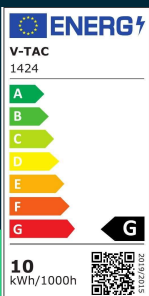

Oprawa LED V-TAC 10W Biała Bluetooth Soczewka CCT Ściemnialna IP65 VT-7710D 2700K-6500K 850lm 5 Lat Gwarancji

SKU 1424 EAN 3800157633109 VT-7710D

Produkty powiązane (SKU): ---

SPECYFIKACJA TECHNICZNA

Moc	10W	CRI	80+	Wydajność lm/W	85 lm/W
Strumień (lm)	850 lm	Materiał	Aluminium ciśnieniowe	Ilość na palecie	600
Barwa światła	CCT Biała zmienna	Kolor obudowy	Biały, Wymienny	Opakowanie zbiorcze	40
Temperatura barwowa	2700K-6500K	Ściemnianie	TAK	ETIM	ECO02892
Kąt świecenia	38°	Klasa szczelności	IP65	Kod CN	8539 51 00
Napięcie	230V	Czas zapłonu 100%	0.001s (natychmiast)	EPREL	1169263
Symbol	1424	Stabilność kolorów	<6		
Kod kreskowy EAN	3800157633109	Ilość cykli wł/wył	>15000		
Kod produktu	VT-7710D	Warunki pracy	-20st +45st		
Klasa energetyczna	G	Rozmiar	65mm		
Trzonek	Oprawa zintegrowana LED	Rozmiar montażowy	65mm		
Kształt	Okrągły	Waga produktu	0,449		
Typ modułu LED	COB	Objętość	0,00198		
Czas życia	30000g	Certyfikaty	CE, EMC, ROHS		
Napięcie wejściowe	220-240V	Marka	V-TAC		
Częstotliwość	50Hz	Gwarancja	5 Lat		

**Oprawa LED V-TAC 10W Biała Bluetooth Soczewka CCT
Ściemnialna IP65 VT-7710D 2700K-6500K 850lm 5 Lat
Gwarancji**

SKU 1424 EAN 3800157633109 VT-7710D

Produkty powiązane (SKU): ---

Opis produktu

- Oprawa downlight z soczewką antyodbłaskową
- Zintegrowana dioda COB (niewymienna)
- Szybkie złącze ułatwiające montaż
- Zainstaluj, aby zachować
- Zmiana barwy CCT oraz ściemnianie za pomocą aplikacji Smartphone
- Zmiana koloru