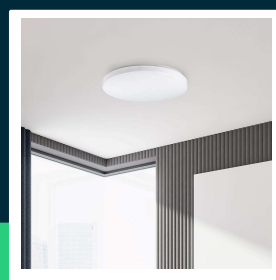

Plafon V-TAC 15W LED Sufitowy Okrągły VT-8033 6400K 1250lm

SKU 1389 EAN 3800157626460 VT-8033

Produkty powiązane (SKU): 1388, 1390, 1391, 5566, 5567, 13889, 13899, 13909, 13919, 55669, 55679, 2113889, 2113899, 2113909, 2155669

SPECYFIKACJA TECHNICZNA

Moc	15W	Współczynnik mocy	>0,6	Certyfikaty	CE, EMC, ROHS
Zamiennik mocy	95W	CRI	80+	Marka	V-TAC
Strumień (lm)	1250 lm	Materiał	PC	Gwarancja	2 Lata
Barwa światła	Zimna	Kolor obudowy	Biały	Wydajność lm/W	85 lm/W
Temperatura barwowa	6400K	Typ	Oświetlenie sufitowe	Ilość na palecie	560
Kąt świecenia	110°	Ściemnianie	NIE	Opakowanie zbiorcze	20
Napięcie	230V	Klasa szczelności	IP44	ETIM	ECO02892
Symbol	1389	Rotacja	NIE	Kod CN	8539 51 00
Kod kreskowy EAN	3800157626460	Czas zapłonu 100%	0.001s (natychmiast)		
Kod produktu	VT-8033	Stabilność kolorów	<6		
Seria	Plafony	Dekl. Intens. w Kandelach	466.54 Cd Max.		
Trzonek	Oprawa zintegrowana LED	Ilość cykli wł/wył	15000		
Kształt	Okrągły	Warunki pracy	-20st + 45st		
Typ modułu LED	SMD	Rozmiar	220x48mm		
Czas życia	30000g	Waga produktu	0,501		
Częstotliwość	50/60Hz	Objętość	0,002424125		