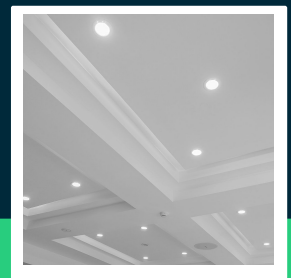

**Oprawa 20W LED V-TAC COB Downlight Okrągły 120Lm/W
 VT-26201 3000K 2400lm**

SKU 1273 EAN 3800157611954 VT-26201

Produkty powiązane (SKU): 1274, 1275

SPECYFIKACJA TECHNICZNA

Moc	20W	Częstotliwość	50/60Hz	Objętość	0,004332
Zamiennik mocy	180W	Współczynnik mocy	>0,5	Certyfikaty	CE, EMC, ROHS
Strumień (lm)	2400 lm	CRI	80+	Marka	V-TAC
Barwa światła	Ciepła	Materiał	PKW	Gwarancja	2 Lata
Temperatura barwowa	3000K	Kolor obudowy	Biały	Wydajność lm/W	120 lm/W
Kąt świecenia	120°	Ściemnianie	NIE	Ilość na palecie	324
Napięcie	230V	Klasa szczelności	IP20	Opakowanie zbiorcze	18
Symbol	1273	Rotacja	NIE	ETIM	ECO02892
Kod kreskowy EAN	3800157611954	Czas zapłonu 100%	0.001s (natychmiast)	Kod CN	8539 51 00
Kod produktu	VT-26201	Stabilność kolorów	<6		
Seria	Downlight	Dekl. Intens. w Kandelach	763.94 Cd Max.		
Trzonek	Oprawa zintegrowana LED	Ilość cykli wł/wył	15000		
Kształt	Okrągły	Warunki pracy	-20st +45st		
Typ modułu LED	COB	Rozmiar	167mm		
Czas życia	20000g	Rozmiar montażowy	167mm		
Napięcie	100-240V	Waga produktu	0,955		

**Oprawa 20W LED V-TAC COB Downlight Okrągły 120Lm/W
VT-26201 3000K 2400lm**

SKU 1273 EAN 3800157611954 VT-26201

Produkty powiązane (SKU): 1274, 1275

Opis produktu

- Nowoczesne wzornictwo
- Brak promieniowania UV
- Brak efektu migotania
- Najlepsze Chipy LED CREE oraz SAMSUNG
- Najwyższej jakości zasilacz z najniższym współczynnikiem mocy
- Łatwa instalacja
- Mocny odlewany korpus aluminiowy
- Niskie koszty eksploatacji