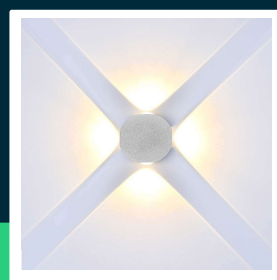

**Oprawa Ściana Góra Dół V-TAC 4W LED IP54 Biała
 VT-2544 4000K 390lm**

SKU 10591 EAN 3800170209701 VT-2544

Produkty powiązane (SKU): 10588, 10589, 10590

SPECYFIKACJA TECHNICZNA

Moc	4W	Materiał	Aluminium	Kod CN	8539 51 00
Strumień (lm)	390 lm	Kolor obudowy	Biały	EPREL	1630121
Barwa światła	Neutralna	Typ	Ścienne		
Temperatura barwowa	4000K	Ściemnianie	NIE		
Kąt świecenia	60°	Klasa szczelności	IP54		
Napięcie	230V	Czas zapłonu	0.001s (natychmiast)		
		100%			
Symbol	10591	Ilość cykli wł/wył	>15000		
Kod kreskowy EAN	3800170209701	Rozmiar	50x50x30mm		
Kod produktu	VT-2544	Waga produktu	0,16		
Seria	Oświetlenie ścienne	Objętość	0,000261		
Klasa energetyczna	F	Certyfikaty	CE, EMC, ROHS		
Trzonek	Oprawa zintegrowana LED	Marka	V-TAC		
Typ modułu LED	COB	Gwarancja	2 Lata		
Czas życia	30000g	Wydajność lm/W	100 lm/W		
Napięcie wejściowe	AC:100-265V,50/60Hz	Opakowanie zbiorcze	100		
CRI	80+	ETIM	EC002892		

**Oprawa Ścienna Góra Dół V-TAC 4W LED IP54 Biała
VT-2544 4000K 390lm**

SKU 10591 EAN 3800170209701 VT-2544

Produkty powiązane (SKU): 10588, 10589, 10590

Opis produktu

- Modny i nowoczesny kinkiet ścienny
- Rozsył światła góra/dół tworzący wyjątkowy efekt wizualny
- Mocna i trwała konstrukcja aluminiowa
- Wysokiej jakości chip LED COB
- Podwyższona szczelność pozwala na wszechstronne zastosowanie
- Dostępny w wersjach biały oraz czarny