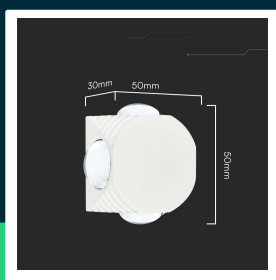

**Oprawa Ściana Góra Dół V-TAC 4W LED IP54 Biała
 VT-2544 4000K 390lm**

SKU 10591 EAN 3800170209701 VT-2544

Produkty powiązane (SKU): 10588, 10589, 10590

SPECYFIKACJA TECHNICZNA

Moc	4W	Materiał	Aluminium	Kod CN	8539 51 00
Strumień (lm)	390 lm	Kolor obudowy	Biały	EPREL	1630121
Barwa światła	Neutralna	Typ	Ścienne		
Temperatura barwowa	4000K	Ściemnianie	NIE		
Kąt świecenia	60°	Klasa szczelności	IP54		
Napięcie	230V	Czas zapłonu	0.001s (natychmiast)		
		100%			
Symbol	10591	Ilość cykli wł/wył	>15000		
Kod kreskowy EAN	3800170209701	Rozmiar	50x50x30mm		
Kod produktu	VT-2544	Waga produktu	0,16		
Seria	Oświetlenie ścienne	Objętość	0,000261		
Klasa energetyczna	F	Certyfikaty	CE, EMC, ROHS		
Trzonek	Oprawa zintegrowana LED	Marka	V-TAC		
Typ modułu LED	COB	Gwarancja	2 Lata		
Czas życia	30000g	Wydajność lm/W	100 lm/W		
Napięcie wejściowe	AC:100-265V,50/60Hz	Opakowanie zbiorcze	100		
CRI	80+	ETIM	EC002892		

**Oprawa Ścienna Góra Dół V-TAC 4W LED IP54 Biała
VT-2544 4000K 390lm**

SKU 10591 EAN 3800170209701 VT-2544

Produkty powiązane (SKU): 10588, 10589, 10590

Opis produktu

- Modny i nowoczesny kinkiet ścienny
- Rozsył światła góra/dół tworzący wyjątkowy efekt wizualny
- Mocna i trwała konstrukcja aluminiowa
- Wysokiej jakości chip LED COB
- Podwyższona szczelność pozwala na wszechstronne zastosowanie
- Dostępny w wersjach biały oraz czarny