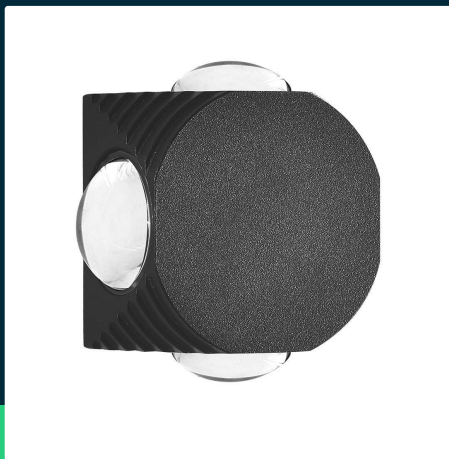

Oprawa ścienna góra dół V-TAC 4W LED IP54 czarna VT-2544 4000K 390lm

SKU 10590 EAN 3800170209695 VT-2544

Produkty powiązane (SKU): 10588, 10589, 10591

SPECYFIKACJA TECHNICZNA

Moc	4W	Materiał	Aluminium	Certyfikaty	CE, EMC, ROHS
Strumień (lm)	390 lm	Kolor obudowy	Czarny	Wydajność lm/W	100 lm/W
Barwa światła	Neutralna	Typ	Ścienne	ETIM	ECO02892
Temperatura barwowa	4000K	Ściemnianie	NIE	Kod CN	8539 51 00
Kąt świecenia	60°	Klasa szczelności	IP54	EPREL	1630120
Napięcie	230V	Czas zapłonu	0.001s (natychmiast)		
Symbol	SKU 10590	Ilość cykli wł/wył	>15000		
Kod kreskowy EAN	3800170209695	Rozmiar	50x50x30mm		
Kod produktu	VT-2544	Waga produktu	0,16		
Seria	Oświetlenie ścienne	Objętość	0,000261		
Klasa energetyczna	F	Długość (opak.)	70mm		
Trzonek	Oprawa zintegrowana LED	Szerokość (opak.)	70mm		
Typ modułu LED	COB	Wysokość (opak.)	40mm		
Czas życia	30000g	Opakowanie zbiorcze	100		
Napięcie wejściowe	AC:100-265V,50/60Hz	Marka	V-TAC		
CRI	80+	Gwarancja	2 lata		

**Oprawa ścienna góra dół V-TAC 4W LED IP54 czarna
VT-2544 4000K 390lm**

SKU 10590 EAN 3800170209695 VT-2544

Produkty powiązane (SKU): 10588, 10589, 10591

Opis produktu

- Modny i nowoczesny kinkiet ścienny
- Rozsył światła góra/dół tworzący wyjątkowy efekt wizualny
- Mocna i trwała konstrukcja aluminiowa
- Wysokiej jakości chip LED COB
- Podwyższona szczelność pozwala na wszechstronne zastosowanie
- Dostępny w wersjach biały oraz czarny