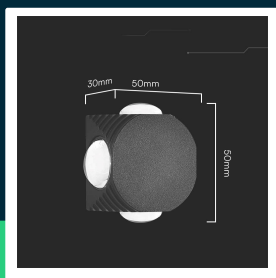

Oprawa ścienna góra dół V-TAC 4W LED IP54 czarna VT-2544 4000K 390lm

SKU 10590 EAN 3800170209695 VT-2544

Produkty powiązane (SKU): 10588, 10589, 10591

SPECYFIKACJA TECHNICZNA

Moc	4W	Materiał	Aluminium	Certyfikaty	CE, EMC, ROHS
Strumień (lm)	390 lm	Kolor obudowy	Czarny	Wydajność lm/W	100 lm/W
Barwa światła	Neutralna	Typ	Ścienne	ETIM	ECO02892
Temperatura barwowa	4000K	Ściemnianie	NIE	Kod CN	8539 51 00
Kąt świecenia	60°	Klasa szczelności	IP54	EPREL	1630120
Napięcie	230V	Czas zapłonu	0.001s (natychmiast)		
Symbol	SKU 10590	Ilość cykli wł/wył	>15000		
Kod kreskowy EAN	3800170209695	Rozmiar	50x50x30mm		
Kod produktu	VT-2544	Waga produktu	0,16		
Seria	Oświetlenie ścienne	Objętość	0,000261		
Klasa energetyczna	F	Długość (opak.)	70mm		
Trzonek	Oprawa zintegrowana LED	Szerokość (opak.)	70mm		
Typ modułu LED	COB	Wysokość (opak.)	40mm		
Czas życia	30000g	Opakowanie zbiorcze	100		
Napięcie wejściowe	AC:100-265V,50/60Hz	Marka	V-TAC		
CRI	80+	Gwarancja	2 lata		

**Oprawa ścienna góra dół V-TAC 4W LED IP54 czarna
VT-2544 4000K 390lm**

SKU 10590 EAN 3800170209695 VT-2544

Produkty powiązane (SKU): 10588, 10589, 10591

Opis produktu

- Modny i nowoczesny kinkiet ścienny
- Rozsył światła góra/dół tworzący wyjątkowy efekt wizualny
- Mocna i trwała konstrukcja aluminiowa
- Wysokiej jakości chip LED COB
- Podwyższona szczelność pozwala na wszechstronne zastosowanie
- Dostępny w wersjach biały oraz czarny