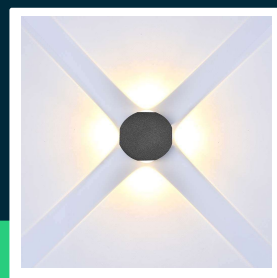

Oprawa ścienna góra dół V-TAC 4W LED IP54 czarna VT-2544 4000K 390lm

SKU 10590 EAN 3800170209695 VT-2544

Produkty powiązane (SKU): 10588, 10589, 10591

SPECYFIKACJA TECHNICZNA

Moc	4W	Materiał	Aluminium	Certyfikaty	CE, EMC, ROHS
Strumień (lm)	390 lm	Kolor obudowy	Czarny	Wydajność lm/W	100 lm/W
Barwa światła	Neutralna	Typ	Ścienne	ETIM	ECO02892
Temperatura barwowa	4000K	Ściemnianie	NIE	Kod CN	8539 51 00
Kąt świecenia	60°	Klasa szczelności	IP54	EPREL	1630120
Napięcie	230V	Czas zapłonu	0.001s (natychmiast)		
Symbol	SKU 10590	Ilość cykli wł/wył	>15000		
Kod kreskowy EAN	3800170209695	Rozmiar	50x50x30mm		
Kod produktu	VT-2544	Waga produktu	0,16		
Seria	Oświetlenie ścienne	Objętość	0,000261		
Klasa energetyczna	F	Długość (opak.)	70mm		
Trzonek	Oprawa zintegrowana LED	Szerokość (opak.)	70mm		
Typ modułu LED	COB	Wysokość (opak.)	40mm		
Czas życia	30000g	Opakowanie zbiorcze	100		
Napięcie wejściowe	AC:100-265V,50/60Hz	Marka	V-TAC		
CRI	80+	Gwarancja	2 lata		

**Oprawa ścienna góra dół V-TAC 4W LED IP54 czarna
VT-2544 4000K 390lm**

SKU 10590 EAN 3800170209695 VT-2544

Produkty powiązane (SKU): 10588, 10589, 10591

Opis produktu

- Modny i nowoczesny kinkiet ścienny
- Rozsył światła góra/dół tworzący wyjątkowy efekt wizualny
- Mocna i trwała konstrukcja aluminiowa
- Wysokiej jakości chip LED COB
- Podwyższona szczelność pozwala na wszechstronne zastosowanie
- Dostępny w wersjach biały oraz czarny