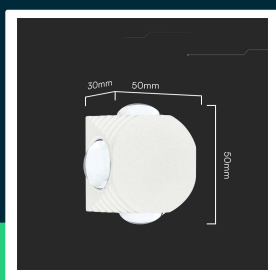

**Oprawa ścienna góra dół V-TAC 4W LED IP54 biała VT-2544 3000K 390lm**

SKU 10589 EAN 3800170209688 VT-2544

Produkty powiązane (SKU): 10588, 10590, 10591

**SPECYFIKACJA TECHNICZNA**

Moc	4W	Materiał	Aluminium	Certyfikaty	CE, EMC, ROHS
Strumień (lm)	390 lm	Kolor obudowy	Biały	Wydajność lm/W	100 lm/W
Barwa światła	Ciepła	Typ	Ścienne	ETIM	ECO02892
Temperatura barwowa	3000K	Ściemnianie	NIE	Kod CN	8539 51 00
Kąt świecenia	60°	Klasa szczelności	IP54	EPREL	1630119
Napięcie	230V	Czas zapłonu 100%	0.001s (natychmiast)		
Symbol	SKU 10589	Ilość cykli wł/wył	>15000		
Kod kreskowy EAN	3800170209688	Rozmiar	50x50x30mm		
Kod produktu	VT-2544	Waga produktu	0,16		
Seria	Oświetlenie ścienne	Objętość	0,000261		
Klasa energetyczna	F	Długość (opak.)	70mm		
Trzonek	Oprawa zintegrowana LED	Szerokość (opak.)	70mm		
Typ modułu LED	COB	Wysokość (opak.)	40mm		
Czas życia	30000g	Opakowanie zbiorcze	100		
Napięcie wejściowe	AC:100-265V,50/60Hz	Marka	V-TAC		
CRI	80+	Gwarancja	2 lata		

**Oprawa ścienna góra dół V-TAC 4W LED IP54 biała VT-2544  
3000K 390lm**

SKU 10589 EAN 3800170209688 VT-2544

Produkty powiązane (SKU): 10588, 10590, 10591

## Opis produktu

- Modny i nowoczesny kinkiet ścienny
- Rozsył światła góra/dół tworzący wyjątkowy efekt wizualny
- Mocna i trwała konstrukcja aluminiowa
- Wysokiej jakości chip LED COB
- Podwyższona szczelność pozwala na wszechstronne zastosowanie
- Dostępny w wersjach biały oraz czarny