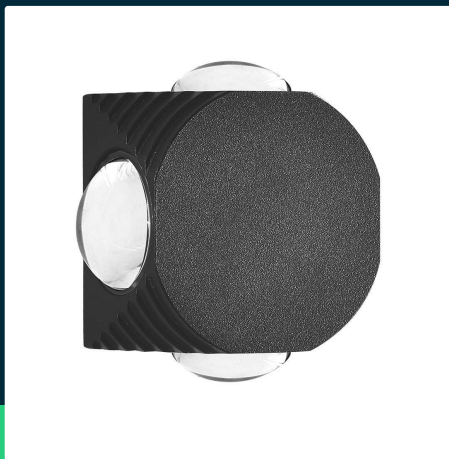

**Oprawa ścienna góra dół V-TAC 4W LED IP54 czarna VT-2544 3000K 390lm**

SKU 10588 EAN 3800170209671 VT-2544

Produkty powiązane (SKU): 10589, 10590, 10591

**SPECYFIKACJA TECHNICZNA**

Moc	4W	Materiał	Aluminium	Certyfikaty	CE, EMC, ROHS
Strumień (lm)	390 lm	Kolor obudowy	Czarny	Wydajność lm/W	100 lm/W
Barwa światła	Ciepła	Typ	Ścienne	ETIM	ECO02892
Temperatura barwowa	3000K	Ściemnianie	NIE	Kod CN	8539 51 00
Kąt świecenia	60°	Klasa szczelności	IP54	EPREL	1630118
Napięcie	230V	Czas zapłonu	0.001s (natychmiast)		
Symbol	SKU 10588	Ilość cykli wł/wył	>15000		
Kod kreskowy EAN	3800170209671	Rozmiar	50x50x30mm		
Kod produktu	VT-2544	Waga produktu	0,16		
Seria	Oświetlenie ścienne	Objętość	0,000261		
Klasa energetyczna	F	Długość (opak.)	70mm		
Trzonek	Oprawa zintegrowana LED	Szerokość (opak.)	70mm		
Typ modułu LED	COB	Wysokość (opak.)	40mm		
Czas życia	30000g	Opakowanie zbiorcze	100		
Napięcie wejściowe	AC:100-265V,50/60Hz	Marka	V-TAC		
CRI	80+	Gwarancja	2 lata		

**Oprawa ścienna góra dół V-TAC 4W LED IP54 czarna  
VT-2544 3000K 390lm**

SKU 10588    EAN 3800170209671    VT-2544

Produkty powiązane (SKU): 10589, 10590, 10591

## Opis produktu

- Modny i nowoczesny kinkiet ścienny
- Rozsył światła góra/dół tworzący wyjątkowy efekt wizualny
- Mocna i trwała konstrukcja aluminiowa
- Wysokiej jakości chip LED COB
- Podwyższona szczelność pozwala na wszechstronne zastosowanie
- Dostępny w wersjach biały oraz czarny