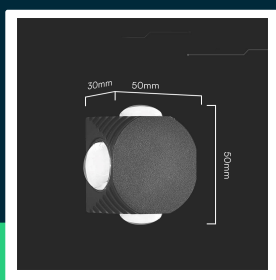

**Oprawa ścienna góra dół V-TAC 4W LED IP54 czarna VT-2544 3000K 390lm**

SKU 10588 EAN 3800170209671 VT-2544

Produkty powiązane (SKU): 10589, 10590, 10591

**SPECYFIKACJA TECHNICZNA**

Moc	4W	Materiał	Aluminium	Certyfikaty	CE, EMC, ROHS
Strumień (lm)	390 lm	Kolor obudowy	Czarny	Wydajność lm/W	100 lm/W
Barwa światła	Ciepła	Typ	Ścienne	ETIM	ECO02892
Temperatura barwowa	3000K	Ściemnianie	NIE	Kod CN	8539 51 00
Kąt świecenia	60°	Klasa szczelności	IP54	EPREL	1630118
Napięcie	230V	Czas zapłonu	0.001s (natychmiast)		
Symbol	SKU 10588	Ilość cykli wł/wył	>15000		
Kod kreskowy EAN	3800170209671	Rozmiar	50x50x30mm		
Kod produktu	VT-2544	Waga produktu	0,16		
Seria	Oświetlenie ścienne	Objętość	0,000261		
Klasa energetyczna	F	Długość (opak.)	70mm		
Trzonek	Oprawa zintegrowana LED	Szerokość (opak.)	70mm		
Typ modułu LED	COB	Wysokość (opak.)	40mm		
Czas życia	30000g	Opakowanie zbiorcze	100		
Napięcie wejściowe	AC:100-265V,50/60Hz	Marka	V-TAC		
CRI	80+	Gwarancja	2 lata		

**Oprawa ścienna góra dół V-TAC 4W LED IP54 czarna  
VT-2544 3000K 390lm**

SKU 10588    EAN 3800170209671    VT-2544

Produkty powiązane (SKU): 10589, 10590, 10591

## Opis produktu

- Modny i nowoczesny kinkiet ścienny
- Rozsył światła góra/dół tworzący wyjątkowy efekt wizualny
- Mocna i trwała konstrukcja aluminiowa
- Wysokiej jakości chip LED COB
- Podwyższona szczelność pozwala na wszechstronne zastosowanie
- Dostępny w wersjach biały oraz czarny