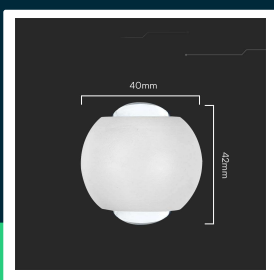

Oprawa ścienna góra dół V-TAC 2W LED IP54 biała VT-2502 4000K 200lm

SKU 10587 EAN 3800170209664 VT-2502

Produkty powiązane (SKU): 10584, 10585, 10586

SPECYFIKACJA TECHNICZNA

Moc	2W	Materiał	Aluminium	Certyfikaty	CE, EMC, ROHS
Strumień (lm)	200 lm	Kolor obudowy	Biały	Wydajność lm/W	100 lm/W
Barwa światła	Neutralna	Typ	Ścienne	ETIM	ECO02892
Temperatura barwowa	4000K	Ściemnianie	NIE	Kod CN	8539 51 00
Kąt świecenia	60°	Klasa szczelności	IP54	EPREL	1630117
Napięcie	230V	Czas zapłonu 100%	0.001s (natychmiast)		
Symbol	SKU 10587	Ilość cykli wł/wył	>15000		
Kod kreskowy EAN	3800170209664	Rozmiar	42x40mm		
Kod produktu	VT-2502	Waga produktu	0,09		
Seria	Oświetlenie ścienne	Objętość	0,000184		
Klasa energetyczna	F	Długość (opak.)	55mm		
Trzonek	Oprawa zintegrowana LED	Szerokość (opak.)	50mm		
Typ modułu LED	COB	Wysokość (opak.)	50mm		
Czas życia	30000g	Opakowanie zbiorcze	100		
Napięcie wejściowe	AC:100-265V,50/60Hz	Marka	V-TAC		
CRI	80+	Gwarancja	2 lata		

**Oprawa ścienna góra dół V-TAC 2W LED IP54 biała VT-2502
4000K 200lm**

SKU 10587 EAN 3800170209664 VT-2502

Produkty powiązane (SKU): 10584, 10585, 10586

Opis produktu

- Modny i nowoczesny kinkiet ścienny
- Rozsył światła góra/dół tworzący wyjątkowy efekt wizualny
- Mocna i trwała konstrukcja aluminiowa
- Wysokiej jakości chip LED COB
- Podwyższona szczelność pozwala na wszechstronne zastosowanie
- Dostępny w wersjach biały oraz czarny