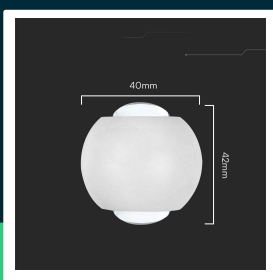

Oprawa ścienna góra dół V-TAC 2W LED IP54 biała VT-2502 3000K 200lm

SKU 10585 EAN 3800170209640 VT-2502

Produkty powiązane (SKU): 10584, 10586, 10587

SPECYFIKACJA TECHNICZNA

Moc	2W	Materiał	Aluminium	Certyfikaty	CE, EMC, ROHS
Strumień (lm)	200 lm	Kolor obudowy	Biały	Wydajność lm/W	100 lm/W
Barwa światła	Ciepła	Typ	Ścienne	ETIM	ECO02892
Temperatura barwowa	3000K	Ściemnianie	NIE	Kod CN	8539 51 00
Kąt świecenia	60°	Klasa szczelności	IP54	EPREL	1630115
Napięcie	230V	Czas zapłonu 100%	0.001s (natychmiast)		
Symbol	SKU 10585	Ilość cykli wł/wył	>15000		
Kod kreskowy EAN	3800170209640	Rozmiar	42x40mm		
Kod produktu	VT-2502	Waga produktu	0,09		
Seria	Oświetlenie ścienne	Objętość	0,000184		
Klasa energetyczna	F	Długość (opak.)	55mm		
Trzonek	Oprawa zintegrowana LED	Szerokość (opak.)	50mm		
Typ modułu LED	COB	Wysokość (opak.)	50mm		
Czas życia	30000g	Opakowanie zbiorcze	100		
Napięcie wejściowe	AC:100-265V,50/60Hz	Marka	V-TAC		
CRI	80+	Gwarancja	2 lata		

**Oprawa ścienna góra dół V-TAC 2W LED IP54 biała VT-2502 3000K 200lm**

SKU 10585 EAN 3800170209640 VT-2502

Produkty powiązane (SKU): 10584, 10586, 10587

Opis produktu

- Modny i nowoczesny kinkiet ścienny
- Rozsył światła góra/dół tworzący wyjątkowy efekt wizualny
- Mocna i trwała konstrukcja aluminiowa
- Wysokiej jakości chip LED COB
- Podwyższona szczelność pozwala na wszechstronne zastosowanie
- Dostępny w wersjach biały oraz czarny