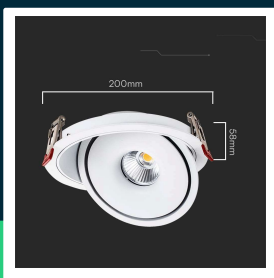

**Oprawa V-TAC LED uchylny downlight 30W LED COB  
CRI90+CCT biała VT-2532 3000K-4000K-6400K 2500lm**  
SKU 10583 EAN 3800170209626 VT-2532

Produkty powiązane (SKU): 10582

## SPECYFIKACJA TECHNICZNA

Moc	28W	Kolor obudowy	Biały	Kod CN	8539 51 00
Strumień (lm)	2500 lm	Typ	Oświetlenie sufitowe	EPREL	1628644
Barwa światła	CCT Biała zmienna	Klasa szczelności	IP20		
Temperatura barwowa	3000K-4000K-6400K	Ilość cykli wł/wył	>15000		
Kąt świecenia	25°	Rozmiar	200x58mm		
Symbol	SKU 10583	Waga produktu	1,18		
Kod kreskowy EAN	3800170209626	Objętość	0,004347		
Kod produktu	VT-2532	Długość (opak.)	215mm		
Seria	Downlight	Szerokość (opak.)	210mm		
Klasa energetyczna	F	Wysokość (opak.)	80mm		
Trzonek	Oprawa zintegrowana LED	Opakowanie zbiorcze	10		
Kształt	Okrągły	Marka	V-TAC		
Typ modułu LED	COB	Gwarancja	2 lata		
Czas życia	20000g	Certyfikaty	CE, EMC, ROHS		
Napięcie wejściowe	AC:100-240V,50/60Hz	Wydajność lm/W	90 lm/W		
CRI	90+	ETIM	ECO02892		

## Opis produktu

- Nowoczesna oprawa sufitowa V-TAC
- Wysokowydajne chipy COB LED o wysokim współczynniku oddawania barw CRI90+
- Wbudowany przełącznik zmiany barwy światła ciepła/neutralna/zimna
- Uchylna konstrukcja pozwalająca na zmianę kierunku światła
- Wytrzymały korpus
- Dostępne moce 12W,20W,30W oraz kolor obudowy biały oraz czarny