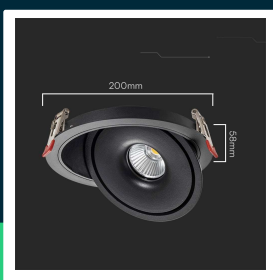

Oprawa V-TAC LED uchylny downlight 30W LED COB CRI90+CCT czarna VT-2532 3000K-4000K-6400K 2500lm

SKU 10582 EAN 3800170209619 VT-2532

Produkty powiązane (SKU): 10583

SPECYFIKACJA TECHNICZNA

Moc	28W	Kolor obudowy	Czarny	Kod CN	8539 51 00
Strumień (lm)	2500 lm	Typ	Oświetlenie sufitowe	EPREL	1628643
Barwa światła	CCT Biała zmienna	Klasa szczelności	IP20		
Temperatura barwowa	3000K-4000K-6400K	Ilość cykli wł/wył	>15000		
Kąt świecenia	25°	Rozmiar	200x58mm		
Symbol	SKU 10582	Waga produktu	1,18		
Kod kreskowy EAN	3800170209619	Objętość	0,00435		
Kod produktu	VT-2532	Długość (opak.)	215mm		
Seria	Downlight	Szerokość (opak.)	210mm		
Klasa energetyczna	F	Wysokość (opak.)	80mm		
Trzonek	Oprawa zintegrowana LED	Opakowanie zbiorcze	10		
Kształt	Okrągły	Marka	V-TAC		
Typ modułu LED	COB	Gwarancja	2 lata		
Czas życia	20000g	Certyfikaty	CE, EMC, ROHS		
Napięcie wejściowe	AC:100-240V,50/60Hz	Wydajność lm/W	90 lm/W		
CRI	90+	ETIM	ECO02892		

**Oprawa V-TAC LED uchylny downlight 30W LED COB
CRI90+CCT czarna VT-2532 3000K-4000K-6400K
2500lm**

SKU 10582 EAN 3800170209619 VT-2532

Produkty powiązane (SKU): 10583

Opis produktu

- Nowoczesna oprawa sufitowa V-TAC
- Wysokowydajne chipy COB LED o wysokim współczynniku oddawania barw CRI90+
- Wbudowany przełącznik zmiany barwy światła ciepła/neutralna/zimna
- Uchylna konstrukcja pozwalająca na zmianę kierunku światła
- Wytrzymały korpus
- Dostępne moce 12W,20W,30W oraz kolor obudowy biały oraz czarny