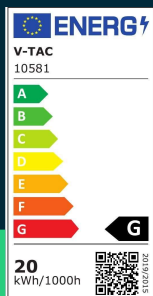

**Oprawa V-TAC LED uchylny downlight 20W LED COB
CRI90+CCT biała VT-2520 3000K-4000K-6400K 1408lm**

SKU 10581 EAN 3800170209602 VT-2520

Produkty powiązane (SKU): 10580

SPECYFIKACJA TECHNICZNA

Moc	20W	Kolor obudowy	Biały	Kod CN	8539 51 00
Strumień (lm)	1408 lm	Typ	Oświetlenie sufitowe	EPREL	1628642
Barwa światła	CCT Biała zmienna	Klasa szczelności	IP20		
Temperatura barwowa	3000K-4000K-6400K	Ilość cykli wł/wył	>15000		
Kąt świecenia	25°	Rozmiar	165x50mm		
Symbol	SKU 10581	Waga produktu	0,7		
Kod kreskowy EAN	3800170209602	Objętość	0,00307		
Kod produktu	VT-2520	Długość (opak.)	200mm		
Seria	Downlight	Szerokość (opak.)	175mm		
Klasa energetyczna	G	Wysokość (opak.)	75mm		
Trzonek	Oprawa zintegrowana LED	Opakowanie zbiorcze	20		
Kształt	Okrągły	Marka	V-TAC		
Typ modułu LED	COB	Gwarancja	2 lata		
Czas życia	20000g	Certyfikaty	CE, EMC, ROHS		
Napięcie wejściowe	AC:100-240V,50/60Hz	Wydajność lm/W	70 lm/W		
CRI	90+	ETIM	ECO02892		

**Oprawa V-TAC LED uchylny downlight 20W LED COB
CRI90+CCT biała VT-2520 3000K-4000K-6400K 1408lm**
SKU 10581 EAN 3800170209602 VT-2520

Produkty powiązane (SKU): 10580

Opis produktu

- Nowoczesna oprawa sufitowa V-TAC
- Wysokowydajne chipy COB LED o wysokim współczynniku oddawania barw CRI90+
- Wbudowany przełącznik zmiany barwy światła ciepła/neutralna/zimna
- Uchylna konstrukcja pozwalająca na zmianę kierunku światła
- Wytrzymały korpus
- Dostępne moce 12W,20W,30W oraz kolor obudowy biały oraz czarny