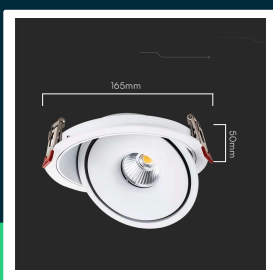

**Oprawa V-TAC LED uchylny downlight 20W LED COB
CRI90+CCT biała VT-2520 3000K-4000K-6400K 1408lm**

SKU 10581 EAN 3800170209602 VT-2520

Produkty powiązane (SKU): 10580

SPECYFIKACJA TECHNICZNA

Moc	20W	Kolor obudowy	Biały	Kod CN	8539 51 00
Strumień (lm)	1408 lm	Typ	Oświetlenie sufitowe	EPREL	1628642
Barwa światła	CCT Biała zmienna	Klasa szczelności	IP20		
Temperatura barwowa	3000K-4000K-6400K	Ilość cykli wł/wył	>15000		
Kąt świecenia	25°	Rozmiar	165x50mm		
Symbol	SKU 10581	Waga produktu	0,7		
Kod kreskowy EAN	3800170209602	Objętość	0,00307		
Kod produktu	VT-2520	Długość (opak.)	200mm		
Seria	Downlight	Szerokość (opak.)	175mm		
Klasa energetyczna	G	Wysokość (opak.)	75mm		
Trzonek	Oprawa zintegrowana LED	Opakowanie zbiorcze	20		
Kształt	Okrągły	Marka	V-TAC		
Typ modułu LED	COB	Gwarancja	2 lata		
Czas życia	20000g	Certyfikaty	CE, EMC, ROHS		
Napięcie wejściowe	AC:100-240V,50/60Hz	Wydajność lm/W	70 lm/W		
CRI	90+	ETIM	ECO02892		

**Oprawa V-TAC LED uchylny downlight 20W LED COB
CRI90+CCT biała VT-2520 3000K-4000K-6400K 1408lm**
SKU 10581 EAN 3800170209602 VT-2520

Produkty powiązane (SKU): 10580

Opis produktu

- Nowoczesna oprawa sufitowa V-TAC
- Wysokowydajne chipy COB LED o wysokim współczynniku oddawania barw CRI90+
- Wbudowany przełącznik zmiany barwy światła ciepła/neutralna/zimna
- Uchylna konstrukcja pozwalająca na zmianę kierunku światła
- Wytrzymały korpus
- Dostępne moce 12W,20W,30W oraz kolor obudowy biały oraz czarny