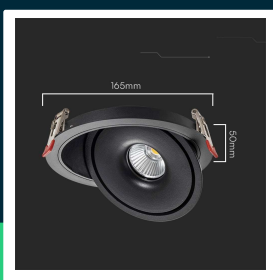

**Oprawa V-TAC LED uchylny downlight 20W LED COB
CRI90+CCT czarna VT-2520 3000K-4000K-6400K 1408lm**
SKU 10580 EAN 3800170209596 VT-2520

Produkty powiązane (SKU): 10581

SPECYFIKACJA TECHNICZNA

Moc	20W	Kolor obudowy	Czarny	Kod CN	8539 51 00
Strumień (lm)	1408 lm	Typ	Oświetlenie sufitowe	EPREL	1628641
Barwa światła	CCT Biała zmienna	Klasa szczelności	IP20		
Temperatura barwowa	3000K-4000K-6400K	Ilość cykli wł/wył	>15000		
Kąt świecenia	25°	Rozmiar	165x50mm		
Symbol	SKU 10580	Waga produktu	0,7		
Kod kreskowy EAN	3800170209596	Objętość	0,00307		
Kod produktu	VT-2520	Długość (opak.)	200mm		
Seria	Downlight	Szerokość (opak.)	175mm		
Klasa energetyczna	G	Wysokość (opak.)	75mm		
Trzonek	Oprawa zintegrowana LED	Opakowanie zbiorcze	20		
Kształt	Okrągły	Marka	V-TAC		
Typ modułu LED	COB	Gwarancja	2 lata		
Czas życia	20000g	Certyfikaty	CE, EMC, ROHS		
Napięcie wejściowe	AC:100-240V,50/60Hz	Wydajność lm/W	70 lm/W		
CRI	90+	ETIM	ECO02892		

**Oprawa V-TAC LED uchylny downlight 20W LED COB
CRI90+CCT czarna VT-2520 3000K-4000K-6400K 1408lm**
SKU 10580 EAN 3800170209596 VT-2520

Produkty powiązane (SKU): 10581

Opis produktu

- Nowoczesna oprawa sufitowa V-TAC
- Wysokowydajne chipy COB LED o wysokim współczynniku oddawania barw CRI90+
- Wbudowany przełącznik zmiany barwy światła ciepła/neutralna/zimna
- Uchylna konstrukcja pozwalająca na zmianę kierunku światła
- Wytrzymały korpus
- Dostępne moce 12W,20W,30W oraz kolor obudowy biały oraz czarny