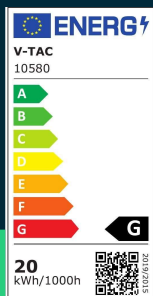

**Oprawa V-TAC LED uchylny downlight 20W LED COB
CRI90+CCT czarna VT-2520 3000K-4000K-6400K 1408lm**
SKU 10580 EAN 3800170209596 VT-2520

Produkty powiązane (SKU): 10581

SPECYFIKACJA TECHNICZNA

Moc	20W	Kolor obudowy	Czarny	Kod CN	8539 51 00
Strumień (lm)	1408 lm	Typ	Oświetlenie sufitowe	EPREL	1628641
Barwa światła	CCT Biała zmienna	Klasa szczelności	IP20		
Temperatura barwowa	3000K-4000K-6400K	Ilość cykli wł/wył	>15000		
Kąt świecenia	25°	Rozmiar	165x50mm		
Symbol	SKU 10580	Waga produktu	0,7		
Kod kreskowy EAN	3800170209596	Objętość	0,00307		
Kod produktu	VT-2520	Długość (opak.)	200mm		
Seria	Downlight	Szerokość (opak.)	175mm		
Klasa energetyczna	G	Wysokość (opak.)	75mm		
Trzonek	Oprawa zintegrowana LED	Opakowanie zbiorcze	20		
Kształt	Okrągły	Marka	V-TAC		
Typ modułu LED	COB	Gwarancja	2 lata		
Czas życia	20000g	Certyfikaty	CE, EMC, ROHS		
Napięcie wejściowe	AC:100-240V,50/60Hz	Wydajność lm/W	70 lm/W		
CRI	90+	ETIM	ECO02892		

**Oprawa V-TAC LED uchylny downlight 20W LED COB
CRI90+CCT czarna VT-2520 3000K-4000K-6400K 1408lm**
SKU 10580 EAN 3800170209596 VT-2520

Produkty powiązane (SKU): 10581

Opis produktu

- Nowoczesna oprawa sufitowa V-TAC
- Wysokowydajne chipy COB LED o wysokim współczynniku oddawania barw CRI90+
- Wbudowany przełącznik zmiany barwy światła ciepła/neutralna/zimna
- Uchylna konstrukcja pozwalająca na zmianę kierunku światła
- Wytrzymały korpus
- Dostępne moce 12W,20W,30W oraz kolor obudowy biały oraz czarny