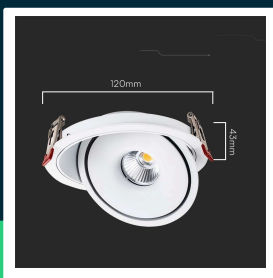

**Oprawa V-TAC LED uchylny downlight 12W LED COB
CRI90+CCT biała VT-2512 3000K-4000K-6400K 785lm**

SKU 10579 EAN 3800170209589 VT-2512

Produkty powiązane (SKU): 10578

SPECYFIKACJA TECHNICZNA

| | | | | | |
|---------------------|-------------------------|---------------------|----------------------|--------|------------|
| Moc | 12W | Kolor obudowy | Biały | Kod CN | 8539 51 00 |
| Strumień (lm) | 785 lm | Typ | Oświetlenie sufitowe | EPREL | 1628640 |
| Barwa światła | CCT Biała zmienna | Klasa szczelności | IP20 | | |
| Temperatura barwowa | 3000K-4000K-6400K | Ilość cykli wł/wył | >15000 | | |
| Kąt świecenia | 25° | Rozmiar | 120x43mm | | |
| Symbol | SKU 10579 | Waga produktu | 0,39 | | |
| Kod kreskowy EAN | 3800170209589 | Objętość | 0,001525 | | |
| Kod produktu | VT-2512 | Długość (opak.) | 160mm | | |
| Seria | Downlight | Szerokość (opak.) | 125mm | | |
| Klasa energetyczna | G | Wysokość (opak.) | 60mm | | |
| Trzonek | Oprawa zintegrowana LED | Opakowanie zbiorcze | 20 | | |
| Kształt | Okrągły | Marka | V-TAC | | |
| Typ modułu LED | COB | Gwarancja | 2 lata | | |
| Czas życia | 20000g | Certyfikaty | CE, EMC, ROHS | | |
| Napięcie wejściowe | AC:100-240V,50/60Hz | Wydajność lm/W | 65 lm/W | | |
| CRI | 90+ | ETIM | ECO02892 | | |

**Oprawa V-TAC LED uchylny downlight 12W LED COB
CRI90+CCT biała VT-2512 3000K-4000K-6400K 785lm**

SKU 10579 EAN 3800170209589 VT-2512

Produkty powiązane (SKU): 10578

Opis produktu

- Nowoczesna oprawa sufitowa V-TAC
- Wysokowydajne chipy COB LED o wysokim współczynniku oddawania barw CRI90+
- Wbudowany przełącznik zmiany barwy światła ciepła/neutralna/zimna
- Uchylna konstrukcja pozwalająca na zmianę kierunku światła
- Wytrzymały korpus
- Dostępne moce 12W,20W,30W oraz kolor obudowy biały oraz czarny