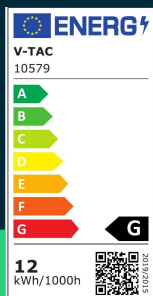

**Oprawa V-TAC LED uchylny downlight 12W LED COB
CRI90+CCT biała VT-2512 3000K-4000K-6400K 785lm**

SKU 10579 EAN 3800170209589 VT-2512

Produkty powiązane (SKU): 10578

SPECYFIKACJA TECHNICZNA

| | | | | | |
|---------------------|-------------------------|---------------------|----------------------|--------|------------|
| Moc | 12W | Kolor obudowy | Biały | Kod CN | 8539 51 00 |
| Strumień (lm) | 785 lm | Typ | Oświetlenie sufitowe | EPREL | 1628640 |
| Barwa światła | CCT Biała zmienna | Klasa szczelności | IP20 | | |
| Temperatura barwowa | 3000K-4000K-6400K | Ilość cykli wł/wył | >15000 | | |
| Kąt świecenia | 25° | Rozmiar | 120x43mm | | |
| Symbol | SKU 10579 | Waga produktu | 0,39 | | |
| Kod kreskowy EAN | 3800170209589 | Objętość | 0,001525 | | |
| Kod produktu | VT-2512 | Długość (opak.) | 160mm | | |
| Seria | Downlight | Szerokość (opak.) | 125mm | | |
| Klasa energetyczna | G | Wysokość (opak.) | 60mm | | |
| Trzonek | Oprawa zintegrowana LED | Opakowanie zbiorcze | 20 | | |
| Kształt | Okrągły | Marka | V-TAC | | |
| Typ modułu LED | COB | Gwarancja | 2 lata | | |
| Czas życia | 20000g | Certyfikaty | CE, EMC, ROHS | | |
| Napięcie wejściowe | AC:100-240V,50/60Hz | Wydajność lm/W | 65 lm/W | | |
| CRI | 90+ | ETIM | ECO02892 | | |

**Oprawa V-TAC LED uchylny downlight 12W LED COB
CRI90+CCT biała VT-2512 3000K-4000K-6400K 785lm**

SKU 10579 EAN 3800170209589 VT-2512

Produkty powiązane (SKU): 10578

Opis produktu

- Nowoczesna oprawa sufitowa V-TAC
- Wysokowydajne chipy COB LED o wysokim współczynniku oddawania barw CRI90+
- Wbudowany przełącznik zmiany barwy światła ciepła/neutralna/zimna
- Uchylna konstrukcja pozwalająca na zmianę kierunku światła
- Wytrzymały korpus
- Dostępne moce 12W,20W,30W oraz kolor obudowy biały oraz czarny