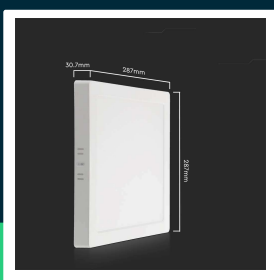

**Panel LED V-TAC natynkowy premium downlight 24W
 kwadrat 300x300 VT-60024 6500K 2640lm**

SKU 10516 EAN 3800170208902 VT-60024

Produkty powiązane (SKU): 10515, 7879, 7880, 7881, 10514, 23023

SPECYFIKACJA TECHNICZNA

Moc	24W	CRI	80+	Marka	V-TAC
Strumień (lm)	2640 lm	Materiał	Tworzywo	Gwarancja	2 lata
Barwa światła	Zimna	Kolor obudowy	Biały	Certyfikaty	CE, EMC, ROHS
Temperatura barwowa	6500K	Typ	Natynkowy	Wydajność lm/W	110 lm/W
Napięcie	230V	Ściemnianie	NIE	ETIM	ECO02892
Symbol	SKU 10516	Klasa szczelności	IP20	Kod CN	8539 51 00
Kod kreskowy EAN	3800170208902	Czas zapłonu 100%	0.001s (natychmiast)	EPREL	1567452
Kod produktu	VT-60024	Ilość cykli wł/wył	>15000		
Seria	Downlight	Warunki pracy	-20st +45st		
Klasa energetyczna	E	Rozmiar	287x287x30.7mm		
Trzonek	Oprawa zintegrowana LED	Waga produktu	0,56		
Kształt	Kwadrat	Objętość	0,00372		
Typ modułu LED	SMD	Długość (opak.)	300mm		
Czas życia	20000g	Szerokość (opak.)	300mm		
Napięcie wejściowe	AC:220-240V, 50/60Hz	Wysokość (opak.)	35mm		
Częstotliwość	50/60Hz	Opakowanie zbiorcze	20		