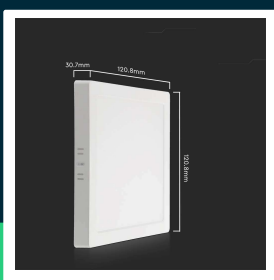

**Panel LED V-TAC natynkowy premium downlight 6W kwadrat 120x120 VT-60006 4000K 660lm**

SKU 10493 EAN 3800170208803 VT-60006

Produkty powiązane (SKU): 10494, 7870, 7871, 7872, 10492

**SPECYFIKACJA TECHNICZNA**

Moc	6W	CRI	80+	Marka	V-TAC
Strumień (lm)	660 lm	Materiał	Aluminium PMMA PS	Gwarancja	2 lata
Barwa światła	Neutralna	Kolor obudowy	Biały	Certyfikaty	CE, EMC, ROHS
Temperatura barwowa	4000K	Typ	Natynkowy	Wydajność lm/W	110 lm/W
Napięcie	230V	Ściemnianie	NIE	ETIM	ECO02892
Symbol	SKU 10493	Klasa szczelności	IP20	Kod CN	8539 51 00
Kod kreskowy EAN	3800170208803	Czas zapłonu 100%	0.001s (natychmiast)	EPREL	1567442
Kod produktu	VT-60006	Ilość cykli wł/wył	>15000		
Seria	Downlight	Warunki pracy	-20st +45st		
Klasa energetyczna	E	Rozmiar	120.8x120.8x30.7mm		
Trzonek	Oprawa zintegrowana LED	Waga produktu	0,14		
Kształt	Kwadrat	Objętość	0,00067		
Typ modułu LED	SMD	Długość (opak.)	125mm		
Czas życia	20000g	Szerokość (opak.)	125mm		
Napięcie wejściowe	AC:220-240V, 50/60Hz	Wysokość (opak.)	35mm		
Częstotliwość	50/60Hz	Opakowanie zbiorcze	100		

**Panel LED V-TAC natynkowy premium downlight 6W kwadrat 120x120 VT-60006 4000K 660lm**

SKU 10493 EAN 3800170208803 VT-60006

Produkty powiązane (SKU): 10494, 7870, 7871, 7872, 10492