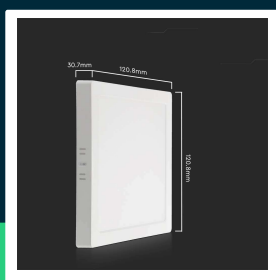

Panel LED V-TAC natynkowy premium downlight 6W kwadrat 120x120 VT-60006 3000K 660lm

SKU 10492 EAN 3800170208797 VT-60006

Produkty powiązane (SKU): 10494, 7870, 7871, 7872, 10493

SPECYFIKACJA TECHNICZNA

Moc	6W	CRI	80+	Marka	V-TAC
Strumień (lm)	660 lm	Materiał	Aluminium PMMA PS	Gwarancja	2 lata
Barwa światła	Ciepła	Kolor obudowy	Biały	Certyfikaty	CE, EMC, ROHS
Temperatura barwowa	3000K	Typ	Natynkowy	Wydajność lm/W	110 lm/W
Napięcie	230V	Ściemnianie	NIE	ETIM	ECO02892
Symbol	SKU 10492	Klasa szczelności	IP20	Kod CN	8539 51 00
Kod kreskowy EAN	3800170208797	Czas zapłonu 100%	0.001s (natychmiast)	EPREL	1567441
Kod produktu	VT-60006	Ilość cykli wł/wył	>15000		
Seria	Downlight	Warunki pracy	-20st +45st		
Klasa energetyczna	E	Rozmiar	120.8x120.8x30.7mm		
Trzonek	Oprawa zintegrowana LED	Waga produktu	0,14		
Kształt	Kwadrat	Objętość	0,00067		
Typ modułu LED	SMD	Długość (opak.)	125mm		
Czas życia	20000g	Szerokość (opak.)	125mm		
Napięcie wejściowe	AC:220-240V, 50/60Hz	Wysokość (opak.)	35mm		
Częstotliwość	50/60Hz	Opakowanie zbiorcze	100		

**Panel LED V-TAC natynkowy premium downlight 6W kwadrat 120x120 VT-60006 3000K 660lm**

SKU 10492 EAN 3800170208797 VT-60006

Produkty powiązane (SKU): 10494, 7870, 7871, 7872, 10493

Opis produktu

- Smukły, nowoczesny i elegancki design
- Zasilacz wysokiej jakości - brak migotania
- Obudowa zewnętrzna odporna na uszkodzenia
- Brak promieniowania podczerwieni, nie przyciąga owadów
- Łatwa instalacja
- Brak zawartości ołowiu i rtęci