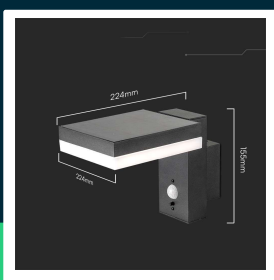

Kinkiet ogrodowy ścienny solarny V-TAC 5.5W LED czujnik ruchu kwadrat IP54 VT-1147 3000K 220lm 3 lata gwarancji
 SKU 10402 EAN 3800170207714 VT-1147

Produkty powiązane (SKU): 23016

SPECYFIKACJA TECHNICZNA

Moc	5,5W	Ściemnianie	NIE	ETIM	EC000301
Strumień (lm)	220 lm	Klasa szczelności	IP54	Kod CN	8539 51 00
Barwa światła	Ciepła	Czas ładowania	8-10 godzin		
Temperatura barwowa	3000K	Czas pracy	6-8 godzin		
Napięcie	Solarne	Pojemność baterii	2200mAh, Li-Ion, DC: 3.7V		
Symbol	SKU 10402	Rozmiar	224x130x155mm		
Kod kreskowy EAN	3800170207714	Waga produktu	0,98		
Kod produktu	VT-1147	Objętość	0,006417		
Seria	Kinkiety Ogrodowe	Długość (opak.)	230mm		
Trzonek	Oprawa zintegrowana LED	Szerokość (opak.)	140mm		
Kształt	Kwadrat	Wysokość (opak.)	165mm		
Typ modułu LED	SMD	Opakowanie zbiorcze	6		
CRI	80+	Marka	V-TAC		
Materiał	Aluminium, PC	Gwarancja	3 lata		
Kolor obudowy	Czarny	Certyfikaty	CE, EMC, ROHS		
Typ	Oświetlenie zewnętrzne	Wydajność lm/W	40 lm/W		

Kinkiet ogrodowy ścienny solarny V-TAC 5.5W LED czujnik ruchu kwadrat IP54 VT-1147 3000K 220lm 3 lata gwarancji

SKU 10402 EAN 3800170207714 VT-1147

Produkty powiązane (SKU): 23016

Opis produktu

- Nowoczesna oprawa solarna wyposażona w czujnik ruchu
- Wysokiej jakości panel solarny Polikrystaliczny DC: 5.5V, 1.8W
- Wytrzymały akumulator litowy 3,7V 2000mAh
- 8-10 godzin ładowania to 6-8 godzin światła
- Zalecana wysokość montażu 1,8-2,2mb
- Wysoka klasa szczelności IP54