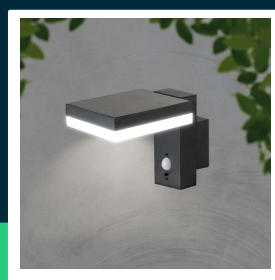

Kinkiet ogrodowy ścienny solarny V-TAC 5.5W LED czujnik ruchu kwadrat IP54 VT-1147 3000K 220lm 3 lata gwarancji
 SKU 10402 EAN 3800170207714 VT-1147

Produkty powiązane (SKU): 23016

SPECYFIKACJA TECHNICZNA

Moc	5,5W	Ściemnianie	NIE	ETIM	EC000301
Strumień (lm)	220 lm	Klasa szczelności	IP54	Kod CN	8539 51 00
Barwa światła	Ciepła	Czas ładowania	8-10 godzin		
Temperatura barwowa	3000K	Czas pracy	6-8 godzin		
Napięcie	Solarne	Pojemność baterii	2200mAh, Li-Ion, DC: 3.7V		
Symbol	SKU 10402	Rozmiar	224x130x155mm		
Kod kreskowy EAN	3800170207714	Waga produktu	0,98		
Kod produktu	VT-1147	Objętość	0,006417		
Seria	Kinkiety Ogrodowe	Długość (opak.)	230mm		
Trzonek	Oprawa zintegrowana LED	Szerokość (opak.)	140mm		
Kształt	Kwadrat	Wysokość (opak.)	165mm		
Typ modułu LED	SMD	Opakowanie zbiorcze	6		
CRI	80+	Marka	V-TAC		
Materiał	Aluminium, PC	Gwarancja	3 lata		
Kolor obudowy	Czarny	Certyfikaty	CE, EMC, ROHS		
Typ	Oświetlenie zewnętrzne	Wydajność lm/W	40 lm/W		

Kinkiet ogrodowy ścienny solarny V-TAC 5.5W LED czujnik ruchu kwadrat IP54 VT-1147 3000K 220lm 3 lata gwarancji

SKU 10402 EAN 3800170207714 VT-1147

Produkty powiązane (SKU): 23016

Opis produktu

- Nowoczesna oprawa solarna wyposażona w czujnik ruchu
- Wysokiej jakości panel solarny Polikrystaliczny DC: 5.5V, 1.8W
- Wytrzymały akumulator litowy 3,7V 2000mAh
- 8-10 godzin ładowania to 6-8 godzin światła
- Zalecana wysokość montażu 1,8-2,2mb
- Wysoka klasa szczelności IP54