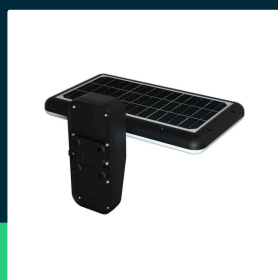

Kinkiet ogrodowy ścienny solarny V-TAC 15W czunik ruchu CCT IP65 czarny VT-414 4000K-6000K 2000lm

SKU 10315 EAN 3800170206939 VT-414

Produkty powiązane (SKU): 10316

SPECYFIKACJA TECHNICZNA

| | | | |
|---------------------|-------------------------|---------------------|---------------|
| Moc | 15W | Ściemnianie | NIE |
| Strumień (lm) | 2000 lm | Klasa szczelności | IP65 |
| Barwa światła | CCT Biała zmienna | Rozmiar | 294x236x77mm |
| Temperatura barwowa | 4000K-6000K | Waga produktu | 1,38 |
| Kąt świecenia | 95°x85° | Objętość | 0,006926 |
| Napięcie | Solarne | Długość (opak.) | 305mm |
| Symbol | SKU 10315 | Szerokość (opak.) | 245mm |
| Kod kreskowy EAN | 3800170206939 | Wysokość (opak.) | 75mm |
| Kod produktu | VT-414 | Opakowanie zbiorcze | 6 |
| Seria | Kinkiety Ogrodowe | Marka | V-TAC |
| Trzonek | Oprawa zintegrowana LED | Gwarancja | 2 lata |
| Typ modułu LED | SMD | Certyfikaty | CE, EMC, ROHS |
| CRI | 80+ | Wydajność lm/W | 135 lm/W |
| Material | ABS, PC | ETIM | ECO00301 |
| Kolor obudowy | Czarny | Kod CN | 8539 51 00 |
| Typ | Solarny | | |

**Kinkiet ogrodowy ścienny solarny V-TAC 15W czunik ruchu
CCT IP65 czarny VT-414 4000K-6000K 2000lm**

SKU 10315 EAN 3800170206939 VT-414

Produkty powiązane (SKU): 10316

Opis produktu

- Nowoczesna oprawa solarna wyposażona w czujnik ruchu
- Zmiana barwy CCT: 6000K+4000K
- Wytrzymały akumulator LiFePO4 3.2V
- Wysoka klasa szczelności IP65