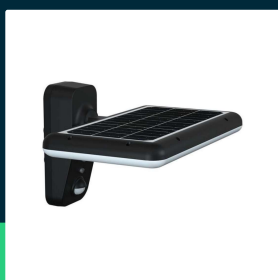

Kinkiet ogrodowy ścienny solarny V-TAC 15W czunik ruchu CCT IP65 czarny VT-414 4000K-6000K 2000lm

SKU 10315 EAN 3800170206939 VT-414

Produkty powiązane (SKU): 10316

SPECYFIKACJA TECHNICZNA

| | | | |
|---------------------|-------------------------|---------------------|---------------|
| Moc | 15W | Ściemnianie | NIE |
| Strumień (lm) | 2000 lm | Klasa szczelności | IP65 |
| Barwa światła | CCT Biała zmienna | Rozmiar | 294x236x77mm |
| Temperatura barwowa | 4000K-6000K | Waga produktu | 1,38 |
| Kąt świecenia | 95°x85° | Objętość | 0,006926 |
| Napięcie | Solarne | Długość (opak.) | 305mm |
| Symbol | SKU 10315 | Szerokość (opak.) | 245mm |
| Kod kreskowy EAN | 3800170206939 | Wysokość (opak.) | 75mm |
| Kod produktu | VT-414 | Opakowanie zbiorcze | 6 |
| Seria | Kinkiety Ogrodowe | Marka | V-TAC |
| Trzonek | Oprawa zintegrowana LED | Gwarancja | 2 lata |
| Typ modułu LED | SMD | Certyfikaty | CE, EMC, ROHS |
| CRI | 80+ | Wydajność lm/W | 135 lm/W |
| Material | ABS, PC | ETIM | ECO00301 |
| Kolor obudowy | Czarny | Kod CN | 8539 51 00 |
| Typ | Solarny | | |

**Kinkiet ogrodowy ścienny solarny V-TAC 15W czunik ruchu
CCT IP65 czarny VT-414 4000K-6000K 2000lm**

SKU 10315 EAN 3800170206939 VT-414

Produkty powiązane (SKU): 10316

Opis produktu

- Nowoczesna oprawa solarna wyposażona w czujnik ruchu
- Zmiana barwy CCT: 6000K+4000K
- Wytrzymały akumulator LiFePO4 3.2V
- Wysoka klasa szczelności IP65