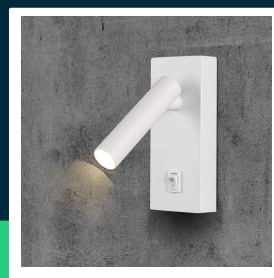

**Oprawa LED V-TAC 2W kinkiet hotel łózko włącznik biały VT-402 3000K 150lm**

SKU 10288 EAN 3800170206649 VT-402

Produkty powiązane (SKU): 10286, 10287, 10289

**SPECYFIKACJA TECHNICZNA**

Moc	2W	Materiał	Aluminium	Certyfikaty	CE, EMC, ROHS
Strumień (lm)	150 lm	Kolor obudowy	Biały	Wydajność lm/W	75 lm/W
Barwa światła	Ciepła	Typ	Ścienne	Parametry	Włącznik
Temperatura barwowa	3000K	Ściemnianie	NIE	ETIM	ECO02892
Kąt świecenia	38°	Klasa szczelności	IP20	Kod CN	9405 29 40
Napięcie	230V	Czas zapłonu 100%	0.001s (natychmiast)	EPREL	1564753
Symbol	SKU 10288	Ilość cykli wł/wył	>15000		
Kod kreskowy EAN	3800170206649	Rozmiar	145x150x60mm		
Kod produktu	VT-402	Waga produktu	0,28		
Seria	Kinkiety	Objętość	0,00092		
Klasa energetyczna	F	Długość (opak.)	75mm		
Trzonek	Oprawa zintegrowana LED	Szerokość (opak.)	65mm		
Typ modułu LED	SMD	Wysokość (opak.)	160mm		
Czas życia	20000g	Opakowanie zbiorcze	50		
Napięcie wejściowe	AC:220-240V, 50Hz	Marka	V-TAC		
CRI	80+	Gwarancja	2 lata		

**Oprawa LED V-TAC 2W kinkiet hotel łóżko włącznik biały  
VT-402 3000K 150lm**

SKU 10288    EAN 3800170206649    VT-402

Produkty powiązane (SKU): 10286, 10287, 10289

## Opis produktu

- Wysokiej jakości Chip LED
- 2 Lata Gwarancji
- Materiał - Aluminium
- Wymiary 140x60x60mm
- Wbudowany włącznik