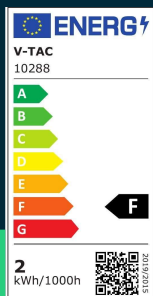

**Oprawa LED V-TAC 2W kinkiet hotel łózko włącznik biały VT-402 3000K 150lm**

SKU 10288 EAN 3800170206649 VT-402

Produkty powiązane (SKU): 10286, 10287, 10289

**SPECYFIKACJA TECHNICZNA**

Moc	2W	Materiał	Aluminium	Certyfikaty	CE, EMC, ROHS
Strumień (lm)	150 lm	Kolor obudowy	Biały	Wydajność lm/W	75 lm/W
Barwa światła	Ciepła	Typ	Ścienne	Parametry	Włącznik
Temperatura barwowa	3000K	Ściemnianie	NIE	ETIM	ECO02892
Kąt świecenia	38°	Klasa szczelności	IP20	Kod CN	9405 29 40
Napięcie	230V	Czas zapłonu 100%	0.001s (natychmiast)	EPREL	1564753
Symbol	SKU 10288	Ilość cykli wł/wył	>15000		
Kod kreskowy EAN	3800170206649	Rozmiar	145x150x60mm		
Kod produktu	VT-402	Waga produktu	0,28		
Seria	Kinkiety	Objętość	0,00092		
Klasa energetyczna	F	Długość (opak.)	75mm		
Trzonek	Oprawa zintegrowana LED	Szerokość (opak.)	65mm		
Typ modułu LED	SMD	Wysokość (opak.)	160mm		
Czas życia	20000g	Opakowanie zbiorcze	50		
Napięcie wejściowe	AC:220-240V, 50Hz	Marka	V-TAC		
CRI	80+	Gwarancja	2 lata		

## Opis produktu

- Wysokiej jakości Chip LED
- 2 Lata Gwarancji
- Materiał - Aluminium
- Wymiary 140x60x60mm
- Wbudowany włącznik