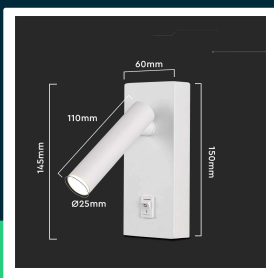

**Oprawa LED V-TAC 2W kinkiet hotel łózko włącznik biały VT-402 3000K 150lm**

SKU 10288 EAN 3800170206649 VT-402

Produkty powiązane (SKU): 10286, 10287, 10289

**SPECYFIKACJA TECHNICZNA**

Moc	2W	Materiał	Aluminium	Certyfikaty	CE, EMC, ROHS
Strumień (lm)	150 lm	Kolor obudowy	Biały	Wydajność lm/W	75 lm/W
Barwa światła	Ciepła	Typ	Ścienne	Parametry	Włącznik
Temperatura barwowa	3000K	Ściemnianie	NIE	ETIM	ECO02892
Kąt świecenia	38°	Klasa szczelności	IP20	Kod CN	9405 29 40
Napięcie	230V	Czas zapłonu 100%	0.001s (natychmiast)	EPREL	1564753
Symbol	SKU 10288	Ilość cykli wł/wył	>15000		
Kod kreskowy EAN	3800170206649	Rozmiar	145x150x60mm		
Kod produktu	VT-402	Waga produktu	0,28		
Seria	Kinkiety	Objętość	0,00092		
Klasa energetyczna	F	Długość (opak.)	75mm		
Trzonek	Oprawa zintegrowana LED	Szerokość (opak.)	65mm		
Typ modułu LED	SMD	Wysokość (opak.)	160mm		
Czas życia	20000g	Opakowanie zbiorcze	50		
Napięcie wejściowe	AC:220-240V, 50Hz	Marka	V-TAC		
CRI	80+	Gwarancja	2 lata		

**Oprawa LED V-TAC 2W kinkiet hotel łóżko włącznik biały  
VT-402 3000K 150lm**

SKU 10288    EAN 3800170206649    VT-402

Produkty powiązane (SKU): 10286, 10287, 10289

## Opis produktu

- Wysokiej jakości Chip LED
- 2 Lata Gwarancji
- Materiał - Aluminium
- Wymiary 140x60x60mm
- Wbudowany włącznik