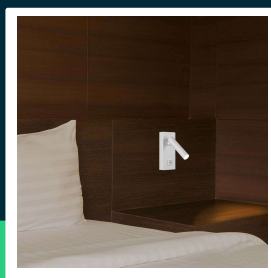

**Oprawa LED V-TAC 2W kinkiet hotel łózko włącznik biały VT-402 3000K 150lm**

SKU 10288 EAN 3800170206649 VT-402

Produkty powiązane (SKU): 10286, 10287, 10289

**SPECYFIKACJA TECHNICZNA**

Moc	2W	Materiał	Aluminium	Certyfikaty	CE, EMC, ROHS
Strumień (lm)	150 lm	Kolor obudowy	Biały	Wydajność lm/W	75 lm/W
Barwa światła	Ciepła	Typ	Ścienne	Parametry	Włącznik
Temperatura barwowa	3000K	Ściemnianie	NIE	ETIM	ECO02892
Kąt świecenia	38°	Klasa szczelności	IP20	Kod CN	9405 29 40
Napięcie	230V	Czas zapłonu 100%	0.001s (natychmiast)	EPREL	1564753
Symbol	SKU 10288	Ilość cykli wł/wył	>15000		
Kod kreskowy EAN	3800170206649	Rozmiar	145x150x60mm		
Kod produktu	VT-402	Waga produktu	0,28		
Seria	Kinkiety	Objętość	0,00092		
Klasa energetyczna	F	Długość (opak.)	75mm		
Trzonek	Oprawa zintegrowana LED	Szerokość (opak.)	65mm		
Typ modułu LED	SMD	Wysokość (opak.)	160mm		
Czas życia	20000g	Opakowanie zbiorcze	50		
Napięcie wejściowe	AC:220-240V, 50Hz	Marka	V-TAC		
CRI	80+	Gwarancja	2 lata		

**Oprawa LED V-TAC 2W kinkiet hotel łóżko włącznik biały  
VT-402 3000K 150lm**

SKU 10288    EAN 3800170206649    VT-402

Produkty powiązane (SKU): 10286, 10287, 10289

## Opis produktu

- Wysokiej jakości Chip LED
- 2 Lata Gwarancji
- Materiał - Aluminium
- Wymiary 140x60x60mm
- Wbudowany włącznik