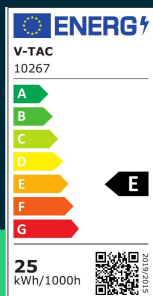

**Oprawa szynsystem magnetyczny 48V V-TAC 25W LED
 82st VT-42025 3000K 2850lm 3 lata gwarancji**

SKU 10267 EAN 3800170206373 VT-42025

Produkty powiązane (SKU): 10266, 10268

SPECYFIKACJA TECHNICZNA

Moc	25W	Materiał	Aluminium, PC	Wydajność lm/W	115 lm/W
Strumień (lm)	2850 lm	Kolor obudowy	Czarny	ETIM	EC000101
Barwa światła	Ciepła	Typ	Szynsystem Magnetyczny 48V	Kod CN	9405 19 90
Temperatura barwowa	3000K	Klasa szczelności	IP20	EPREL	1587796
Kąt świecenia	82°	Ilość cykli wł/wył	>15000		
Napięcie	48V	Rozmiar	24x280x255mm		
Symbol	SKU 10267	Waga produktu	0,33		
Kod kreskowy EAN	3800170206373	Objętość	0,0026		
Kod produktu	VT-42025	Długość (opak.)	285mm		
Seria	Szynsystem Magnetyczny 48V	Szerokość (opak.)	260mm		
Klasa energetyczna	E	Wysokość (opak.)	30mm		
Typ modułu LED	SMD	Opakowanie zbiorcze	20		
Czas życia	20000g	Marka	V-TAC		
Napięcie wejściowe	DC:48V	Gwarancja	3 lata		
CRI	80+	Certyfikaty	CE, EMC, ROHS		

**Oprawa szynsystemu magnetyczny 48V V-TAC 25W LED
82st VT-42025 3000K 2850lm 3 lata gwarancji**

SKU 10267 EAN 3800170206373 VT-42025

Produkty powiązane (SKU): 10266, 10268

Opis produktu

- Oprawa Szynsystemu Magnetycznego 48V V-TAC
- Wysokie CRI
- Wysokiej jakości korpus aluminiowy
- Dostępne elementy systemu: projektory, zwisy, szyny o różnych długościach, akcesoria