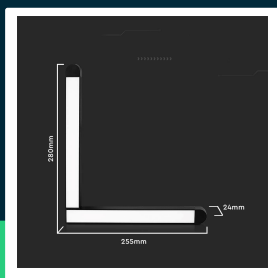

**Oprawa szynsystem magnetyczny 48V V-TAC 25W LED
 82st VT-42025 3000K 2850lm 3 lata gwarancji**

SKU 10267 EAN 3800170206373 VT-42025

Produkty powiązane (SKU): 10266, 10268

SPECYFIKACJA TECHNICZNA

Moc	25W	Materiał	Aluminium, PC	Wydajność lm/W	115 lm/W
Strumień (lm)	2850 lm	Kolor obudowy	Czarny	ETIM	EC000101
Barwa światła	Ciepła	Typ	Szynsystem Magnetyczny 48V	Kod CN	9405 19 90
Temperatura barwowa	3000K	Klasa szczelności	IP20	EPREL	1587796
Kąt świecenia	82°	Ilość cykli wł/wył	>15000		
Napięcie	48V	Rozmiar	24x280x255mm		
Symbol	SKU 10267	Waga produktu	0,33		
Kod kreskowy EAN	3800170206373	Objętość	0,0026		
Kod produktu	VT-42025	Długość (opak.)	285mm		
Seria	Szynsystem Magnetyczny 48V	Szerokość (opak.)	260mm		
Klasa energetyczna	E	Wysokość (opak.)	30mm		
Typ modułu LED	SMD	Opakowanie zbiorcze	20		
Czas życia	20000g	Marka	V-TAC		
Napięcie wejściowe	DC:48V	Gwarancja	3 lata		
CRI	80+	Certyfikaty	CE, EMC, ROHS		